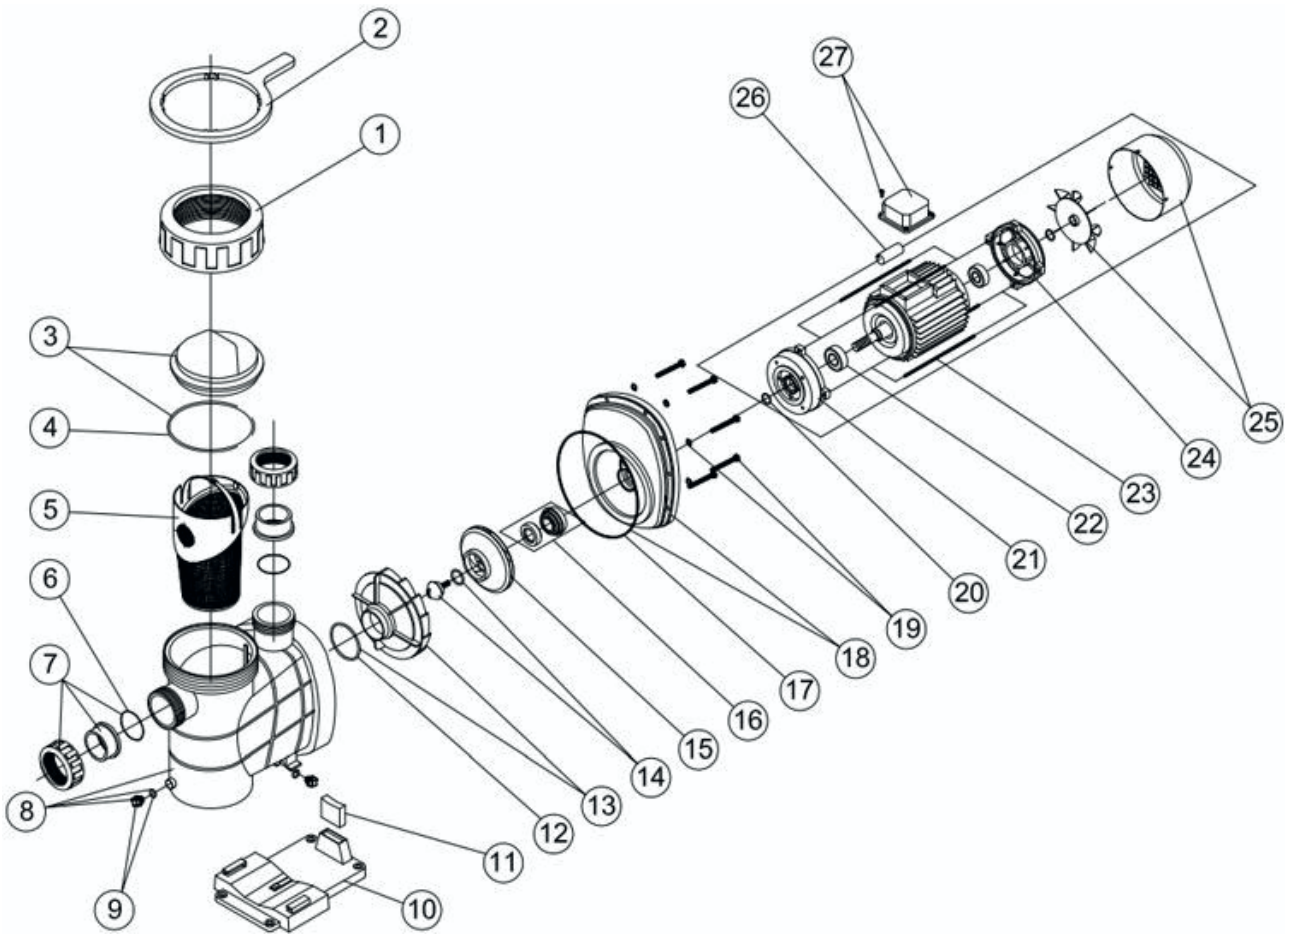

Modèle 15238 15240 15242 15244 15246 15239 15241 15243 15245 15247 15248

POMPES

N°	Code	Désignation article	N°	Code	Désignation article
1	4404130101	Bride de Couvercle (ASTRALPOOL)	15	4405010620	Turbine 0.50CV Mono PPE ASTRALPOOL Glass Plus (ASTRALPOOL)
2	4404130103	Clé de Couvercle PPE ASTRALPOOL Glass Plus - FILTRE KT Filtres à Cartouche - (ASTRALPOOL) - REMPLACE 4404120401 - 4405010101	16	4405010619	Garniture Mécanique ASTRALPOOL Glass Plus (01177R0059+60) (ASTRALPOOL)
3	4405010702	Kit couvercle + joint PPE Victoria. Glass Plus (ASTRALPOOL)	17	4405010606	Joint de corps de pompe 228X5 PPE ASTRALPOOL Glass Plus (ASTRALPOOL)
4	4405010178	Joint Torique Préfiltre ASTRALPOOL Glass Plus 151.7x6.99 (ASTRALPOOL)	18	4405010632	Bride support moteur AGP 125 DoII 80 PPE ASTRALPOOL Glass Plus -15244R0010 - 1.5 à 3cv (ASTRALPOOL)
5	4405010105	Panier de Préfiltre PPE Sprint. Victoria. Glass-Plus (ASTRALPOOL)	18	4405010631	Bride support moteur AGP 110 DoII 71 PPE ASTRALPOOL Glass Plus 0.5 à 1cv (ASTRALPOOL)
6	4405010179	Joint plat (sac de 2) 72x55x2.5 pour PPE ASTRALPOOL Glass Plus et raccord union Sprint - (ASTRALPOOL)	19	4405010634	Visserie bride DIN-933 M6 x 30 PPE ASTRALPOOL Glass Plus (ASTRALPOOL)
7	4405010107	Raccord Union + écrou + joint - PPE Sprint. Victoria. ASTRALPOOL Glass Plus 1.5-2-2.5 CV - REMPLACE 4405010108 (ASTRALPOOL)	20	4405010158	Joints (x2) en V PPE Victoria - Glass Plus - 0.5 HP - 1.5 HP (ASTRALPOOL)
7	4405010106	Raccord Union PPE (Sprint. Victoria. ASTRALPOOL Glass Plus) inférieur ou égal 1 CV (ASTRALPOOL)	20	4405010159	Joints en V PPE Victoria - Glass Plus - 2 HP - 3 HP (ASTRALPOOL)
8	4405010611	Corps PPE ASTRALPOOL Glass Plus (ASTRALPOOL)	21	4405010638	Flasque moteur IEC 80 APG C.80 PPE ASTRALPOOL Glass Plus (ASTRALPOOL)
9	4405010110	Bouchon Vidange av joint torique PPE 1-4" (sachet de 2) - (ASTRALPOOL)	21	4405010424	Flasque PPE Sena - Glass Plus - C71 - avec Joint (ASTRALPOOL)
10	4405010613	Socle PPE ASTRALPOOL Glass Plus (ASTRALPOOL)	22	4405010135	Roulement 6202 AV-AR PPE (Sena. Victoria. Glass Plus) - 1.5 CV - x2 avec Rondelle (ASTRALPOOL)
11	4405010409	Silent Block PPE Sena - Glass Plus - 1-2 CV (ASTRALPOOL)	22	4405010136	Roulement 6204 AV-AR PPE Victoria - 2 à 3 CV - x2 avec Rondelle (ASTRALPOOL)
11	4405010410	Silent Block PPE Sena - Glass Plus - 0.75 à 1.25 CV (ASTRALPOOL)	23	4405010641	Tirant d'accouplement moteur 80 PPE ASTRALPOOL Glass Plus (ASTRALPOOL)
12	4405010605	Joint de diffuseur 71X58X6 ASTRALPOOL Glass Plus (ASTRALPOOL)	24	4405010142	Bride AR Moteur PPE Victoria - Glass Plus - 2 à 3 CV Tri - avec Joint (ASTRALPOOL)
13	4405010617	Diffuseur 1 à 1.5CV PPE ASTRALPOOL Glass Plus (ASTRALPOOL)	24	4405010141	Bride AR Moteur PPE (Sena. Victoria. Glass Plus) - 0.75 à 1.5 CV - avec Joint (ASTRALPOOL)
13	4405010618	Diffuseur 2 à 3CV PPE ASTRALPOOL Glass Plus (ASTRALPOOL)	25	4405010148	Capot + ventilateur + bague PPE 1.50 à 2 CV + 3 CV TRI
14	4405010633	Vis + joint turbine AGP PPE ASTRALPOOL Glass Plus - REMPLACE 01163R0072+1010 (ASTRALPOOL)	25	4405010147	Capot de Ventilateur PPE Victoria 0.75 à 1 CV - Glass Plus 0.75 à 1.5 CV - (Capot + Ventil. + Bague) (ASTRALPOOL)
15	4405010628	Turbine 2CV Mono PPE ASTRALPOOL Glass Plus (ASTRALPOOL)	26	4405010152	Condensateur PPE Victoria - 25 µF - A Cosse L 97mm Ø 40 mm - (ASTRALPOOL)
15	4405010622	Turbine 0.75CV Mono PPE ASTRALPOOL Glass Plus (ASTRALPOOL)	26	4405020122	Condensateur PPE (Sena. Astramax. Glass Plus) - 16 µF (ASTRALPOOL)
15	4405010630	Turbine 3CV Tri PPE ASTRALPOOL Glass Plus (ASTRALPOOL)	26	4405010174	Condensateur 32 µF PPE ASTRALPOOL Glass Plus (ASTRALPOOL)
15	4405010623	Turbine 0.75CV Tri PPE ASTRALPOOL Glass Plus (ASTRALPOOL)	26	4405010150	Condensateur 18 µF pour PPE Victoria - Glass Plus - Remplace 104D692 (ASTRALPOOL)
15	4405010624	Turbine 1CV Mono PPE ASTRALPOOL Glass Plus (ASTRALPOOL)	26	4405020121	Condensateur 14 µF PPE Sena. Astramax. Glass Plus - 70x36 mm - (ASTRALPOOL)
15	4405010625	Turbine 1CV Tri PPE ASTRALPOOL Glass Plus (ASTRALPOOL)	27	4405010154	Plaque à Borne PPE Victoria - Glass Plus - 0.5 à 1 CV Mono (ASTRALPOOL)
15	4405010626	Turbine 1.5CV Mono PPE ASTRALPOOL Glass Plus (ASTRALPOOL)	27	4405010155	Plaque à Borne PPE Victoria - Glass Plus - 1.5-2 CV Mono (ASTRALPOOL)
15	4405010627	Turbine 1.5CV Tri PPE ASTRALPOOL Glass Plus (ASTRALPOOL)	27	4405010156	Plaque à Borne PPE Victoria - Glass Plus - 0.5 à 1 CV Tri - (Corps + Couvercle) (ASTRALPOOL)
15	4405010629	Turbine 2CV Tri PPE ASTRALPOOL Glass Plus (ASTRALPOOL)	27	4405010157	Plaque à Borne PPE Victoria - Glass Plus - 1.5 à 3 CV Tri - (Corps + Couvercle) (ASTRALPOOL)