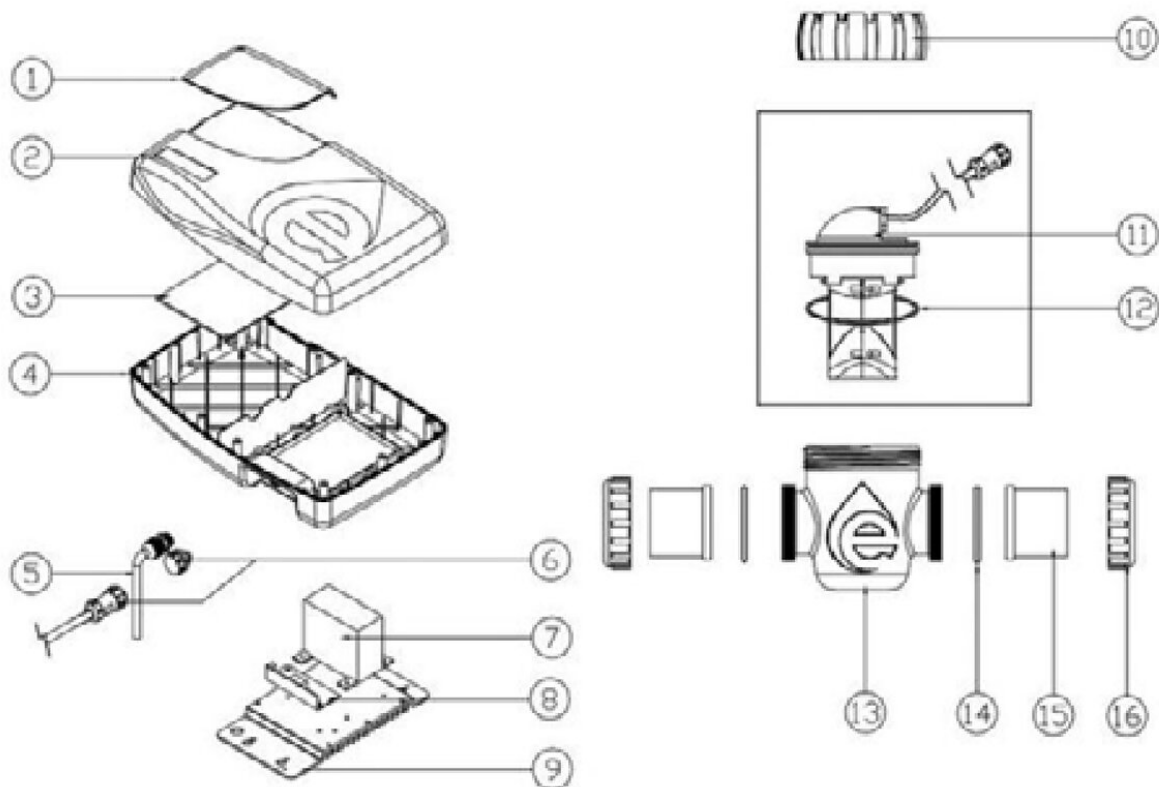

### CHLORINATEUR SEL SSC-MINI

REF : EMX-450-0002

## CHLORINATEUR SEL SSC-MINI

REF : EMX-450-0002

LINE	REF	CODE	DESIGNATION	PRICE	REP
1	EMX-451-0001	530095108	COUVERCLE CLAVIER SSC MINI	5,90	C
2	EMX-451-0002	530085108	FACE AVANT SSC MINI	32,90	C
2	EMX-451-0003	106855108	LOGO SSC MINI	35,70	C
3	EMX-451-0004	106255294	CARTE ELECTRONIQUE SSC MINI	217,00	C
4	EMX-451-0005	530145108	CHASSIS BOITIER SSC MINI	43,10	C
5	EMX-451-0006	106231416	PRESSE ETOUPE DE CABLE ALIM SSC MINI	12,70	C
5	EMX-451-0007	105021259	CABLE + PRISE ALIMENTATION SSC MINI	15,90	C
5	EMX-451-0018	105005227	CALBE ALIMENTATION SEUL SSC MINI	8,60	C
6	EMX-451-0008	106485122	CABLE CELLULE SSC MINI	33,30	C
7	EMX-451-0009	106161403	TRANSFORMATEUR SSC MINI	171,00	C
8	EMX-451-0010	106445476	THYRISTOR SSC MINI	86,60	C
9	EMX-451-0011	116095118	DISSIPATEUR DE CHALEUR SSC MINI	25,70	C
10	EMX-451-0012	530135108	ECROU DE CELLULE SSC MINI	4,80	C
11	EMX-451-0013	E130015	CELLULE SSC MINI	484,00	C
12	EMX-451-0014	111040010	JOINT DE CELLULE SSC MINI	2,20	C
13	EMX-451-0015	530045108	CORPS DE CELLULE SSC MINI	17,20	C
14	EMX-061-0017	111202472	JOINT RACCORD UNION SSC MINI	1,60	C
15	EMX-451-0019	430300943	COLLET UNION 1.5P	2,00	C
15	EMX-061-0031	430300989	COLLET UNION 2P	4,20	C
16	EMX-051-0360	430170991	ECROU UNION 2P	4,00	C