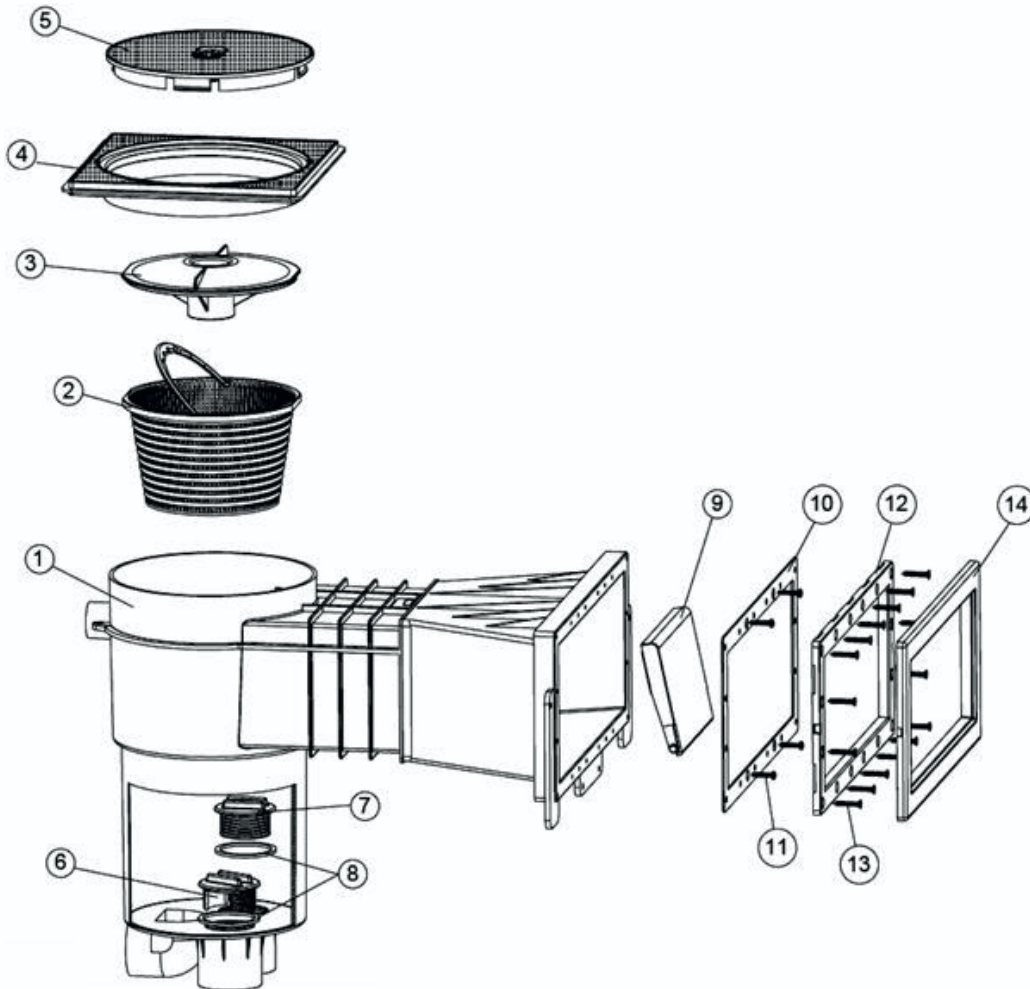

Modèle E-012 E-012-L E-012-L-ESP

PIÈCES À SCELLER

N°	Code	Désignation article	N°	Code	Désignation article
2	E01206	Panier de Super Skimmer (IML)	9	E01210	Volet Skimmer (IML- JUSQU'A EPUISEMENT PUIS REMPLACE PAR 4402013601
3	E01205	Skim-vac de Super Skimmer (IML)	10	E01213-G	Joint de bride caoutchouc SK - Remplace 20000R2105 ET E01213 (IML)
4	E01203	Cadre Carre Couvercle SK (IML)	11	E012122	Vis DIN 7981 A2 4.8x25mm pour Super Skimmer (IML)
4	E01203-1	Cadre rond de Super Skimmer (IML)	12	E01214	Bride de Skimmer
5	E01201	Couvercle Super Skimmer (IML) - REMPLECE 20000R2100	13	E012121	Vis DIN 7982 A2 4.8X32mm pour Super Skimmer (IML)
7	E01207	Bouchon de Super Skimmer (IML)	14	E01215	Enjoliveur de bride de Skimmer (IML)
8	E01208	Joint de bouchon plat 70x60x3mm pour Super Skimmer (IML)	99	E01212	Pochette Vis Skimmer - E01212