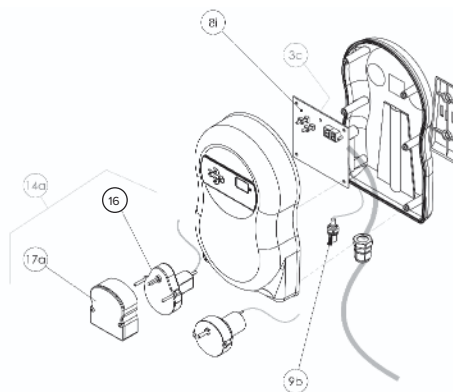

I PIÈCES DÉTACHÉES

JUSTSALT / HYDRASEL

R1 32WQ

N°	Référence	Désignation	Codag	Prix € HT
7b	CART005014	Carte puissance neuve 2004 et après Pool Technologie	59914030	235,20
8i	CART005023	Carte pH neuve (gamme Just)	59914049	388,02
	CABL005006	Câble cellule Just Salt / Hydrasel / Poolsquad	59914022	100,19
	OPT07POO0001	Câble volet roulant Minisalt / Hydrasel	60842140	42,04
	SENS008062PDC	Kit porte capteur Hydra pH	67388380	237,50
	KIT23CELLATT	Kit manchon d'attente cellule électrolyseur	71621804	52,68
	ELEC02POO007	POOL TERRE porte capteur pool technologie	67644956	62,36

JUSTRÉGUL / HYDRA PH

R1 32WP

N°	Référence	Désignation	Codag	Prix € HT
3c	PROT002009	Fusible T315 MA Pool Technologie	59914251	12,50
8i	CART006023	Carte pH neuve (gamme Just)	59914049	388,02
9b	KIT07CABPH02-00000	Kit câble pH interne Pool Technologie	59914243	65,55
14a	ACCE005030	Pompe péristaltique 2,4L/H 24V MTP	59914006	227,53
16	ACCE005008	Moto-réducteur 24VDC MTP	59913999	152,06
17a	ACCE005042	Corps de pompe MTP (boîtier + croissillon + santoprène)	59914014	146,07
	ACCE005005	Tube péristaltique Just pH	59913980	37,60
	TUBCLAIR46	Tuyau d'aspiration souple 4x6 ml	14048766	0,54
	SENS008062PDC	Kit porte capteur Hydra pH	67388380	237,50
	KITMAINTSQUAD	Kit maintenance pompe petit modèle Pool technologie	71621790	52,68
	ELEC02POO007	POOL TERRE porte capteur pool technologie	67644956	62,36