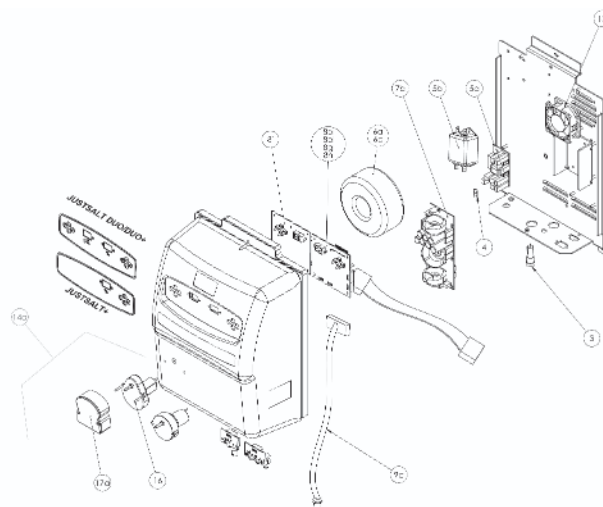

I PIÈCES DÉTACHÉES

JUSTSALT / HYDRASEL

R1 32WQ

N°	Référence	Désignation	Codag	Prix € HT
7b	CART005014	Carte puissance neuve 2004 et après Pool Technologie	59914030	235,20
8i	CART005023	Carte pH neuve (gamme Just)	59914049	388,02
	CABL005006	Câble cellule Just Salt / Hydrasel / Poolsquad	59914022	100,19
	OPT07POO0001	Câble volet roulant Minisalt / Hydrasel	60842140	42,04
	SENS008062PDC	Kit porte capteur Hydra pH	67388380	237,50
	KIT23CELLATT	Kit manchon d'attente cellule électrolyseur	71621804	52,68
	ELEC02POO007	POOL TERRE porte capteur pool technologie	67644956	62,36

JUSTRÉGUL / HYDRA PH

R1 32WP

N°	Référence	Désignation	Codag	Prix € HT
3c	PROT002009	Fusible T315 MA Pool Technologie	59914251	12,50
8i	CART006023	Carte pH neuve (gamme Just)	59914049	388,02
9b	KIT07CABPH02-00000	Kit câble pH interne Pool Technologie	59914243	65,55
14a	ACCE005030	Pompe péristaltique 2,4L/H 24V MTP	59914006	227,53
16	ACCE005008	Moto-réducteur 24VDC MTP	59913999	152,06
17a	ACCE005042	Corps de pompe MTP (boîtier + croissillon + santoprène)	59914014	146,07
	ACCE005005	Tube péristaltique Just pH	59913980	37,60
	TUBCLAIR46	Tuyau d'aspiration souple 4x6 ml	14048766	0,54
	SENS008062PDC	Kit porte capteur Hydra pH	67388380	237,50
	KITMAINTSQUAD	Kit maintenance pompe petit modèle Pool technologie	71621790	52,68
	ELEC02POO007	POOL TERRE porte capteur pool technologie	67644956	62,36