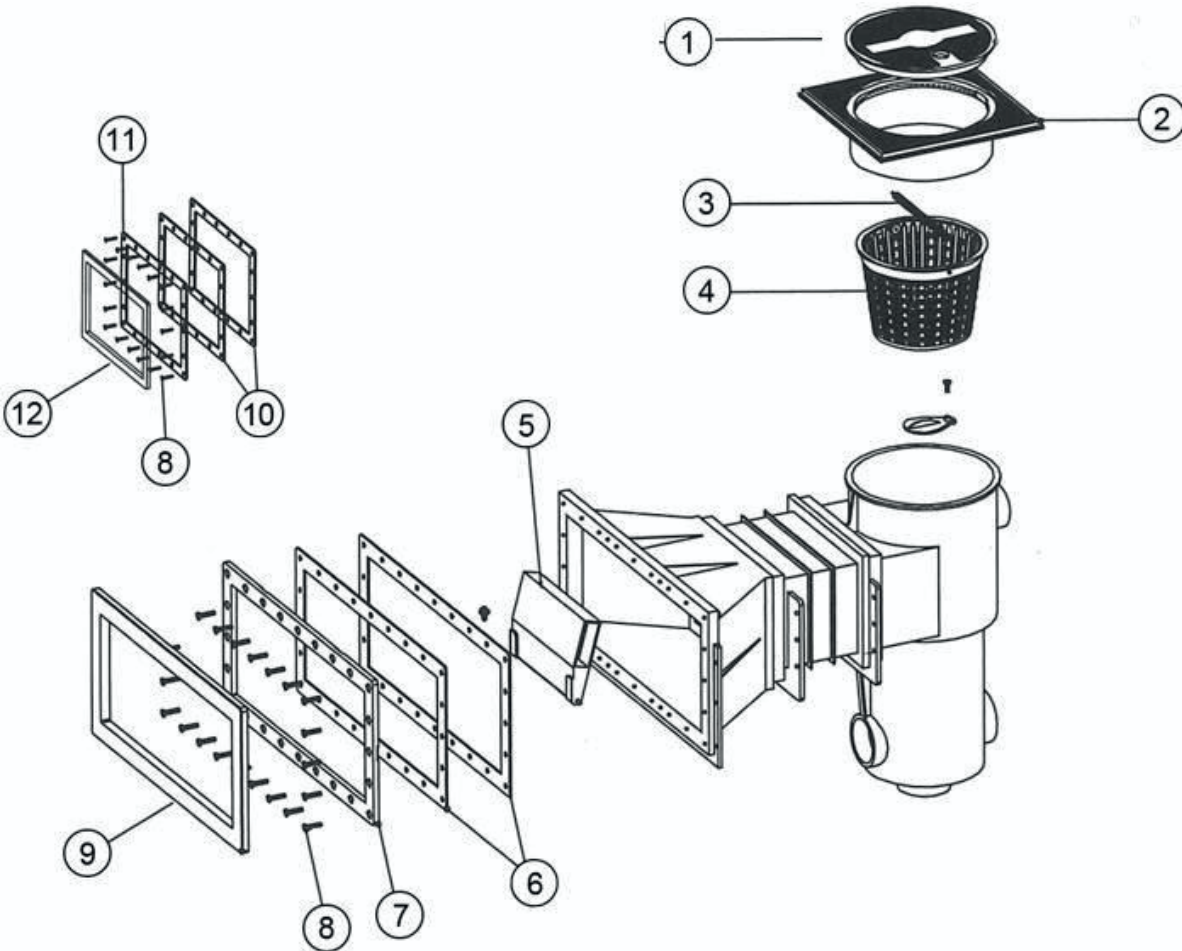

Modèle Après 93

| N° | Code     | Désignation article   | N° | Code     | Désignation article   |
|----|----------|---|----|----------|---|
| 1  | 40061500 | Couvercle + cadre de skimmer Aquareva - Couleur SABLE   | 7  | 40061050 | Bride + enjoliveur + joints + vis SK GM Ady - l'unité (remplace 110703)                                       |
| 1  | 40061800 | Couvercle + cadre de skimmer Aquareva - Couleur GRIS CLAIR  | 7  | 40061040 | Bride + enjoliveur + joints + vis SK GM - KIT DE 2 (remplace 110703)  |
| 2  | 40031041 | Cadre et couvercle SK Ady-Série France  | 7  | 40061740 | Kits (x2) bride + joints + visserie + enjoliveur pour Skimmer GM - ANTHRACITE                                 |
| 3  | 40031046 | Anses de panier Ady. Aquareva. Serie france (x10)   | 10 | JVX07924 | Joint compatible bride de skimmer Ady-Serie France PM (Javaux)  |
| 4  | 40031048 | Paniers SK + poignées Ady-Série France (x2)   | 11 | 40031050 | Kit bride (110706) + joints (6102004) + enjoliveur + vis de Skimmer PM Ady-Serie France                       |
| 5  | 40031043 | Volet SK Ady-Série France (x2)  | 99 | 46001040 | Mécanisme complet de Skimmer Régulateur de niveau Ady-Aquareva-Série France en plastique et laiton + flotteur |
| 6  | JVX08118 | Kit joint de bride compatible serie France 6102002 (x1) + joints de bride de refoulement 6102001 (x3) |    |          |   |