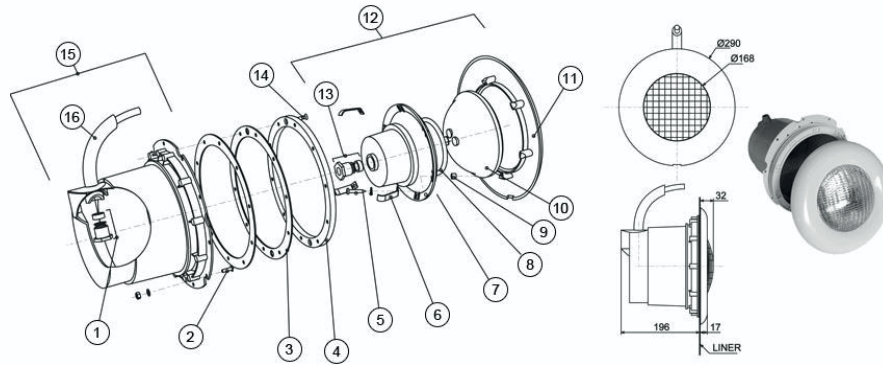

Modèle 80866 80866P 80869

PIÈCES À SCELLER

N°	Code	Désignation article	N°	Code	Désignation article
1	61040	Presse Etoupe complet PROJ diam. 24 mm (avant 2007) - (WELTICO)	11	80443	Enjoliveur PROJ - Avant 2007 (ergots biseautés) (WELTICO)
3	80446	Joint de Bride PROJ à l'unité (WELTICO)	11	63157S	Enjoliveur PROJ Sable (WELTICO)
4	63016	Bride PROJ - après 2007 (WELTICO)	11	63157G	Enjoliveur PROJ Gris (WELTICO)
5	60859	Vis support optique PROJ - à l'unité (WELTICO)	11	63157B	Enjoliveur PROJ Bleu (WELTICO)
6	60867	Clip court 6 cm à l'unité pour proj Weltico	12	67025LC15	Projecteur Rainbow Power DESIGN 12 Led Couleur (RGB). 850 lumens. 28W + kit adapt. universel + 2 enjoliveurs ABS DESIGN blancs (rond + carré) - sans niche ni câble - Pour construction prendre 67030LC15 ou 67032LC15 - Remplace 64004LC15 (Weltico)
6	60867L	Clip long à l'unité pour adaptation niches toutes marques (universel) (Weltico)	12	65025LB15	Projecteur Diamond Power DESIGN 6 Led Blanc. 1500 lumens. 19W + kit adapt. universel + 2 enjoliveurs ABS DESIGN blancs (rond + carré) - sans niche ni câble - Pour construction prendre 65030LB15 ou 65032LB15 - Remplace 64004LB15 (Weltico)
7	80442	Support Ampoule PROJ - Avant 2007 (WELTICO)	12	65025LB30	Projecteur Diamond Power DESIGN 12 Led Blanc. 2600 lumens. 36W + kit adapt. universel + 2 enjoliveurs ABS DESIGN blancs (rond + carré) - sans niche ni câble - Pour construction prendre 65030LB30 ou 65032LB30 - Remplace 64004LB30 (Weltico)
7	63011	Support ampoule PROJ - Après 2007 (WELTICO)	13	63085	Presse Etoupe PROJ diam. 29 mm (v. 2007 +) - (WELTICO)
8	60857	Joint Ampoule PROJ (WELTICO)	13	61040	Presse Etoupe complet PROJ diam. 24 mm (avant 2007) - (WELTICO)
9	60899	Entretoise PROJ - Avant 2007 (WELTICO)	14	61093	Vis PROJ Pochette (WELTICO)
10	62895	Ampoule proj. PAR56 12 v. 300W GE (après 2007) -SUR STOCK - Remplacé par 71739	15	63082	Niche Liner PROJ ss presse Etoupe (WELTICO)
11	63015VR	Enjoliveur PROJ 2007 (ergots ronds) + vis + rondelles (WELTICO)	98	63048	Cable PROJ 4mm 2.56m sans cosse (WELTICO)
11	63157A	Enjoliveur PROJ Anthracite - Remplace 63157AM. 63157GM (WELTICO)	99	63030	Projecteur Elegance 300W complet Liner (WELTICO) -SUR STOCK
11	63015	Enjoliveur PROJ - Après 2007. ergots ronds (WELTICO)			