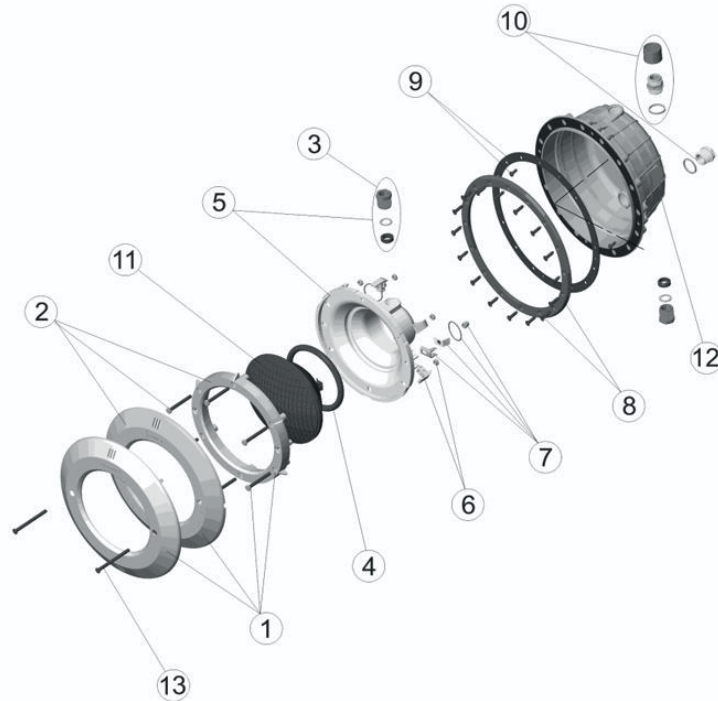

Modèle 05704 05705 07851 07852 07855 07856 21079 45042 45043

N°	Code	Désignation article	N°	Code	Désignation article
1	4403010301	Enjoliveur PROJ Std Inox - Liner-Béton (ASTRALPOOL)	7	4403010307	Platine Fixation PROJ Std-Ps-Leds - Liner-Béton (ASTRALPOOL)
1	4403010302	Enjoliveur PROJ Std Blanc Liner-Béton entraxe (prévoir kit visserie 4403015002) - Peut remplacer enjo. ovale ref 07666-0001 (ASTRALPOOL)	8	4403011009	Bride PROJ Inox - Liner (ASTRALPOOL)
1	4403010100	Enjoliveur PROJ Std Liner-Béton - GRIS ANTHRACITE	8	4403012416	Bride (+ Vis Parker) PROJ Std-Ps (ASTRALPOOL)
1	4403010142	Enjoliveur PROJ Std Liner-Béton - GRIS (ASTRALPOOL)	9	4403011010	Joints de Bride PROJ Std-Ps Liner - Béton (kit de 2 + 2 vis parker) (ASTRALPOOL)
1	4403010147	Enjoliveur PROJ Std Liner-Béton - SABLE (ASTRALPOOL)	10	4403010313	Presse Etoupe(Corps) M25 Supp.Amp. PROJ Std-Leds - Liner-Béton (ASTRALPOOL)
3	4403010312	Presse Etoupe (M25 Supp. Amp.) PROJ Std-Leds - Liner-Béton (ASTRALPOOL)	11	23427	Ampoule proj. PAR56 12v. 300W GE - ex. 10630, 45450 - SUR STOCK - Remplacé par 71739 - (ASTRALPOOL)
4	4403010304	Joint Ampoule PROJ Std - Liner-Béton (remplace 7211100110) (ASTRALPOOL)	13	4403015002	Kit visserie enjoliveur 4403010302 projecteur standard - (ASTRALPOOL)
5	4403010305	Support Ampoule PROJ Std - Liner-Béton (ASTRALPOOL)	99	4403010314	Cable PROJ Std - M25 - Longueur 250 cm - Béton (ASTRALPOOL)
6	4403010306	Clips PROJ Ps-Leds-Std - x6 Liner-Béton (ASTRALPOOL)			