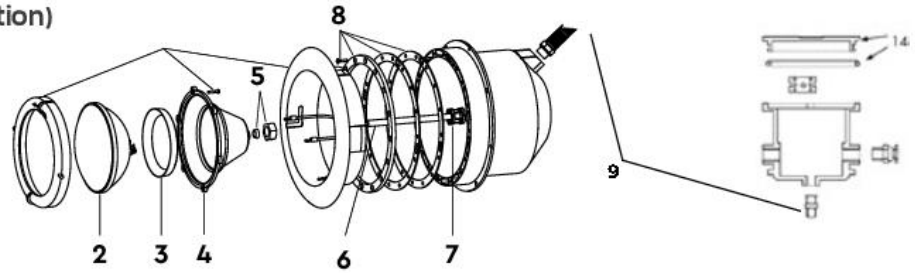

PROJECTEUR BWT

BWT UNDERWATER LIGHTS

PROJECTEUR PL - PB ET BOÎTIER DE CONNEXION | PL-PB UNDERWATER LIGHT AND DECK BOX

PL 96 - PB 96 (Orientable/translation)

PL 84 - PB 84 (Fixe/Fixed)

PL 10 (Fixe/Fixed)

15

N°	Code	Désignation des articles	Item designation	P.U./U.P.	Cond./Pack	€ H.T./exVAT
1a	44030042	Face avant, vis/Projecteur PL96, blanc	UW light PL96 face ring, screw, white	50,80	1	50,80
1b	44030142	Face avant, vis/Projecteur PL96, bleu clair	UW light PL96 face ring, screw, light blue	47,30	1	47,30
1c	44030542	Face avant, vis/Projecteur PL96, sable	UW light PL96 face ring, screw, beige	47,60	1	47,60
1d	44030842	Face avant, vis/Projecteur PL96, gris	UW light PL96 face ring, screw, grey	46,10	1	46,10
1e	44030742	Face avant, vis/Projecteur PL96, gris anthracite	UW light PL96 face plate, screw, anthracite grey	46,60	1	46,60
3	44000047	Joint de corps de lampe/Projecteur, les 2	Lamp body gasket/UW light, set of 2	30,40	1	30,40
4	44000037	Corps de lampe seul pour projecteur	Corps de lampe seul pour projecteur	17,20	1	17,20
5a	44000036	Ecrou et joint 4mm²/Corps de lampe projecteur	Cell nut O-ring underwater light lamp housing 4mm²	9,70	1	9,70
5b	44000086	Ecrou et joint 1,5mm²/Corps de lampe projecteur	Cell nut O-ring underwater light lamp housing 1,5mm²	9,70	1	9,70
6	44000051	Câble 2300 mm + serre-câble pour projecteur, les 2	Underwater light cable 2300mm+cable clamp,set of 2	76,70	1	76,70
7	44000049	Presse-étoupe de niche /Projecteur, les 2	Niche cable gland/UW light, set of 2	14,20	1	14,20
8a	44030038	Bride, joints, vis / Projecteur PL96, unité, blanc	UW light PL96 flange+gaskets+screws, unit, white	42,20	1	42,20
8b	44030041	Bride, joints, vis / Projecteur PL96, les 2, blanc	UW light PL96 flange+gaskets+screws, 2, white	74,60	1	74,60
9	44000050	Gaine de projecteur + raccord de boîte BC84, les 2	UW light conduit + deck box BC84 union, set of 2	49,30	1	49,30
10a	44000042	Collerette, vis/Projecteur PL84V, les 2, blanc	UW light PL84V face ring+screws, 2, white	53,20	1	53,20
10b	44000142	Collerette, vis/Projecteur PL84V, les 2, bleu clair	UW light PL84V face ring+screws, 2, light blue	50,50	1	50,50
10c	44000242	Collerette, vis/Projecteur PL84V, les 2, bleu France	UW light PL84V face ring+screws, 2, dark blue	50,80	1	50,80
10e	44000542	Collerette, vis/Projecteur PL84V, les 2, sable	UW light PL84V face ring+screws, 2, beige	57,70	1	57,70
10f	44000842	Collerette, vis/Projecteur PL84V, les 2, gris	UW light PL84V face ring+screws, 2, grey	57,70	1	57,70
10g	44000742	Collerette, vis/Projecteur PL84V, les 2,gris anth.	UW light PL84V face ring+screws, 2, anthr. grey	57,70	1	57,70
10h	44000942	Collerette, vis/Projecteur PL84V, les 2, noir	UW light PL84V face ring+screws, 2, black	50,00	1	50,00
11	44020042	Collerette, vis/Projecteur PL84C, les 2, blanc	UW light PL84C face ring+screws, 2, white	55,70	1	55,70
12	44020047	Clips plastique pour projecteur PL84C/PB84C, les 6	Underwater light PL84C/PB84C plastic clips, 6	28,40	1	28,40
13a	44000038	Bride, joints, vis / Projecteur PL84, unité, blanc	UW light PL84 flange+gaskets+screws, unit, white	45,80	1	45,80
13b	44000041	Bride, joints, vis / Projecteur PL84, les 2, blanc	UW light PL84 flange+gaskets+screws, 2, white	79,00	1	79,00
14	45000040	Couvercle + joint / Boîtier BC84, les 2, blanc	Deck box BC84 lid+o-ring, set of 2, white	23,50	1	23,50
15	44075040	Ampoule LEDs 3W pour PL10	LED lamp, 3W, for PL10	227,00	1	227,00