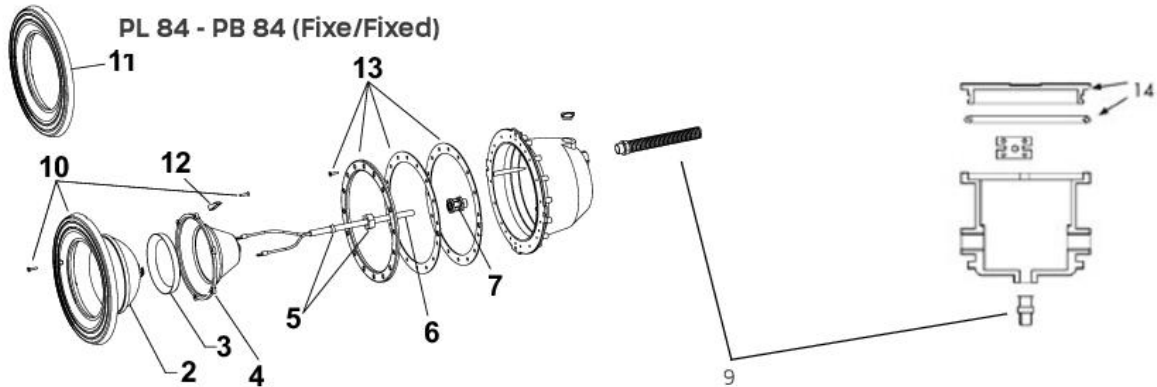

PROJECTEUR BWT

BWT UNDERWATER LIGHTS

PROJECTEUR PL - PB ET BOÎTIER DE CONNEXION | PL-PB UNDERWATER LIGHT AND DECK BOX

PL 96 - PB 96 (Orientable/translation)

PL 84 - PB 84 (Fixe/Fixed)

PL 10 (Fixe/Fixed)

15

N°	Code	Désignation des articles	Item designation	P.U./U.P.	Cond./Pack	€ H.T./exVAT
1a	44030042	Face avant, vis/Projecteur PL96, blanc	UW light PL96 face ring, screw, white	50,80	1	50,80
1b	44030142	Face avant, vis/Projecteur PL96, bleu clair	UW light PL96 face ring, screw, light blue	47,30	1	47,30
1c	44030542	Face avant, vis/Projecteur PL96, sable	UW light PL96 face ring, screw, beige	47,60	1	47,60
1d	44030842	Face avant, vis/Projecteur PL96, gris	UW light PL96 face ring, screw, grey	46,10	1	46,10
1e	44030742	Face avant, vis/Projecteur PL96, gris anthracite	UW light PL96 face plate, screw, anthracite grey	46,60	1	46,60
3	44000047	Joint de corps de lampe/Projecteur, les 2	Lamp body gasket/UW light, set of 2	30,40	1	30,40
4	44000037	Corps de lampe seul pour projecteur	Corps de lampe seul pour projecteur	17,20	1	17,20
5a	44000036	Ecrou et joint 4mm²/Corps de lampe projecteur	Cell nut O-ring underwater light lamp housing 4mm²	9,70	1	9,70
5b	44000086	Ecrou et joint 1,5mm²/Corps de lampe projecteur	Cell nut O-ring underwater light lamp housing 1,5mm²	9,70	1	9,70
6	44000051	Câble 2300 mm + serre-câble pour projecteur, les 2	Underwater light cable 2300mm+cable clamp,set of 2	76,70	1	76,70
7	44000049	Presse-étoupe de niche /Projecteur, les 2	Niche cable gland/UW light, set of 2	14,20	1	14,20
8a	44030038	Bride, joints, vis / Projecteur PL96, unité, blanc	UW light PL96 flange+gaskets+screws, unit, white	42,20	1	42,20
8b	44030041	Bride, joints, vis / Projecteur PL96, les 2, blanc	UW light PL96 flange+gaskets+screws, 2, white	74,60	1	74,60
9	44000050	Gaine de projecteur + raccord de boîte BC84, les 2	UW light conduit + deck box BC84 union, set of 2	49,30	1	49,30
10a	44000042	Collerette, vis/Projecteur PL84V, les 2, blanc	UW light PL84V face ring+screws, 2, white	53,20	1	53,20
10b	44000142	Collerette, vis/Projecteur PL84V, les 2, bleu clair	UW light PL84V face ring+screws, 2, light blue	50,50	1	50,50
10c	44000242	Collerette, vis/Projecteur PL84V, les 2, bleu France	UW light PL84V face ring+screws, 2, dark blue	50,80	1	50,80
10e	44000542	Collerette, vis/Projecteur PL84V, les 2, sable	UW light PL84V face ring+screws, 2, beige	57,70	1	57,70
10f	44000842	Collerette, vis/Projecteur PL84V, les 2, gris	UW light PL84V face ring+screws, 2, grey	57,70	1	57,70
10g	44000742	Collerette, vis/Projecteur PL84V, les 2,gris anth.	UW light PL84V face ring+screws, 2, anthr. grey	57,70	1	57,70
10h	44000942	Collerette, vis/Projecteur PL84V, les 2, noir	UW light PL84V face ring+screws, 2, black	50,00	1	50,00
11	44020042	Collerette, vis/Projecteur PL84C, les 2, blanc	UW light PL84C face ring+screws, 2, white	55,70	1	55,70
12	44020047	Clips plastique pour projecteur PL84C/PB84C, les 6	Underwater light PL84C/PB84C plastic clips, 6	28,40	1	28,40
13a	44000038	Bride, joints, vis / Projecteur PL84, unité, blanc	UW light PL84 flange+gaskets+screws, unit, white	45,80	1	45,80
13b	44000041	Bride, joints, vis / Projecteur PL84, les 2, blanc	UW light PL84 flange+gaskets+screws, 2, white	79,00	1	79,00
14	45000040	Couvercle + joint / Boîtier BC84, les 2, blanc	Deck box BC84 lid+o-ring, set of 2, white	23,50	1	23,50
15	44075040	Ampoule LEDs 3W pour PL10	LED lamp, 3W, for PL10	227,00	1	227,00