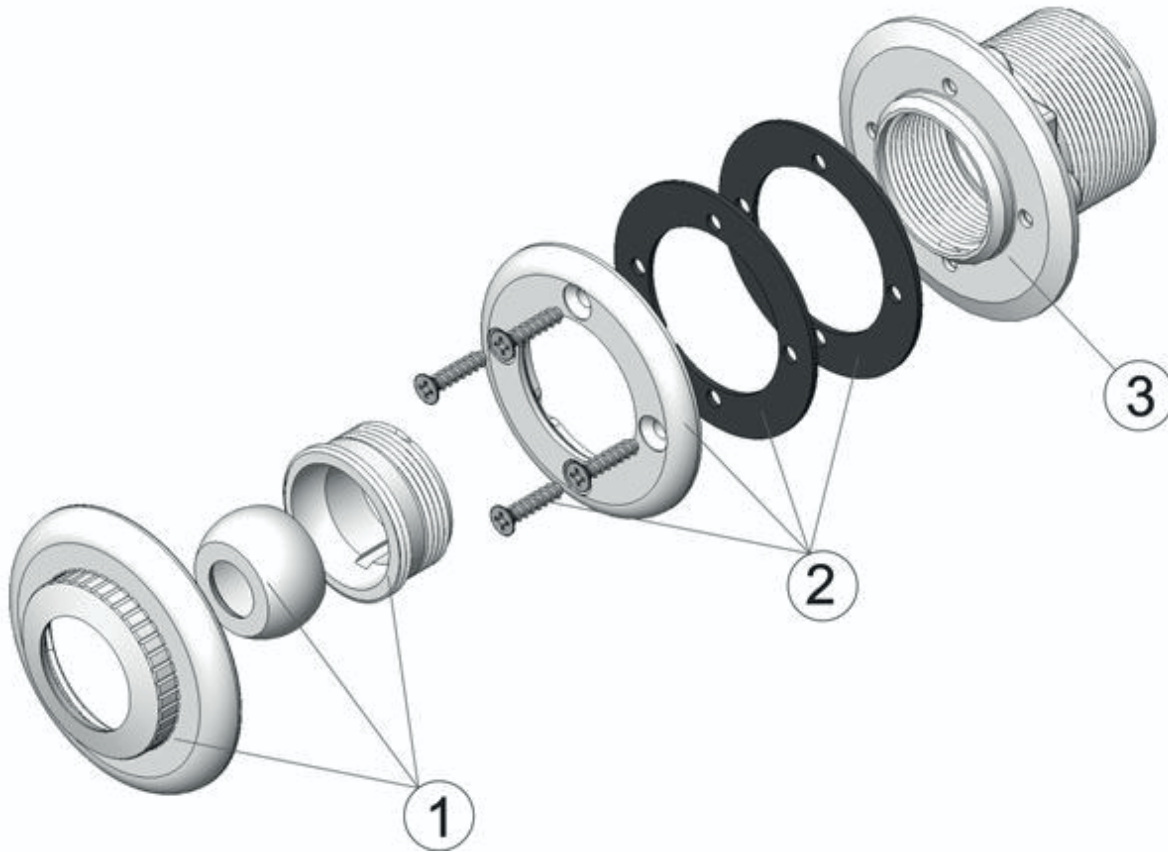

Modèle 34422 (CL090. CL125. CL129. CL144)

N°	Code	Désignation article	N°	Code	Désignation article
1	4402044801	Enjoliveur (+ rotule + siège) de refoulement Easyline BLANC - remplace 30784R0001	1	4402040018	Enjoliveur (+ rotule + siège) de refoulement Easyline BLEU - remplace 30784R0001CL125
1	4402040019	Enjoliveur (+ rotule + siège) de refoulement Easyline GRIS - remplace 30784R0001CL129	1	4402040017	Enjoliveur (+ rotule + siège) de refoulement Easyline SABLE - remplace 30784R0001CL090 (ASTRALPOOL)
1	4402040034	Siège de rotule Gris anthracite REMPLACE 20893R0001CL144. 20893R0002CL144 ET 30784R0001 CL 144 (ASTRALPOOL)	2	4402044802	Bride (+ vis + joints) de refoulement Easyline BLANCHE - remplace 22349R0003 (ASTRALPOOL)