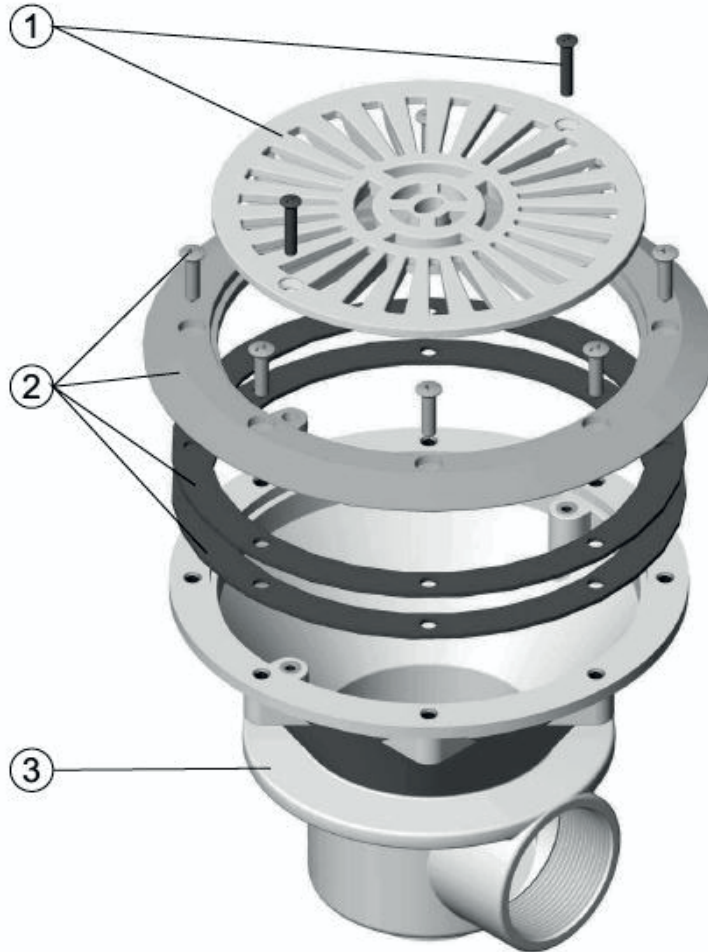

Modèle 00271 00272

PIÈCES À SCELLER

N°	Code	Désignation article	N°	Code	Désignation article
1	4402021202	Grille (+ Vis) BDF 2" Vortex - Pisc Préfab (ASTRALPOOL)	2	4402020030	Bride (+ Joints + Vis métriques) BDF 2" Liner - SABLE
1	4402010122	Grille BDF 2" Liner-Préfab AM + vis métriques 25 mm - GRIS	2	4402021101	Bride (+ Joints + Vis métriques) BDF 2" Liner - BLANC (ASTRALPOOL)
1	4402020029	Grille BDF 2" Liner-Préfab AM + vis métriques 25 mm - SABLE	2	4402020027	Bride (+ Joints + Vis métriques) BDF 2" Liner - ANTHRACITE (ASTRALPOOL)
1	4402020026	Grille BDF 2" Liner-Préfab AM + vis métriques 25 mm - ANTHRACITE	2	4402010123	Bride (+ Joints + Vis métriques) BDF 2" Liner - GRIS (ASTRALPOOL)
1	4402021102	Grille BDF 2" Liner-Préfab AM + vis métriques 25 mm - BLANC (ASTRALPOOL)			