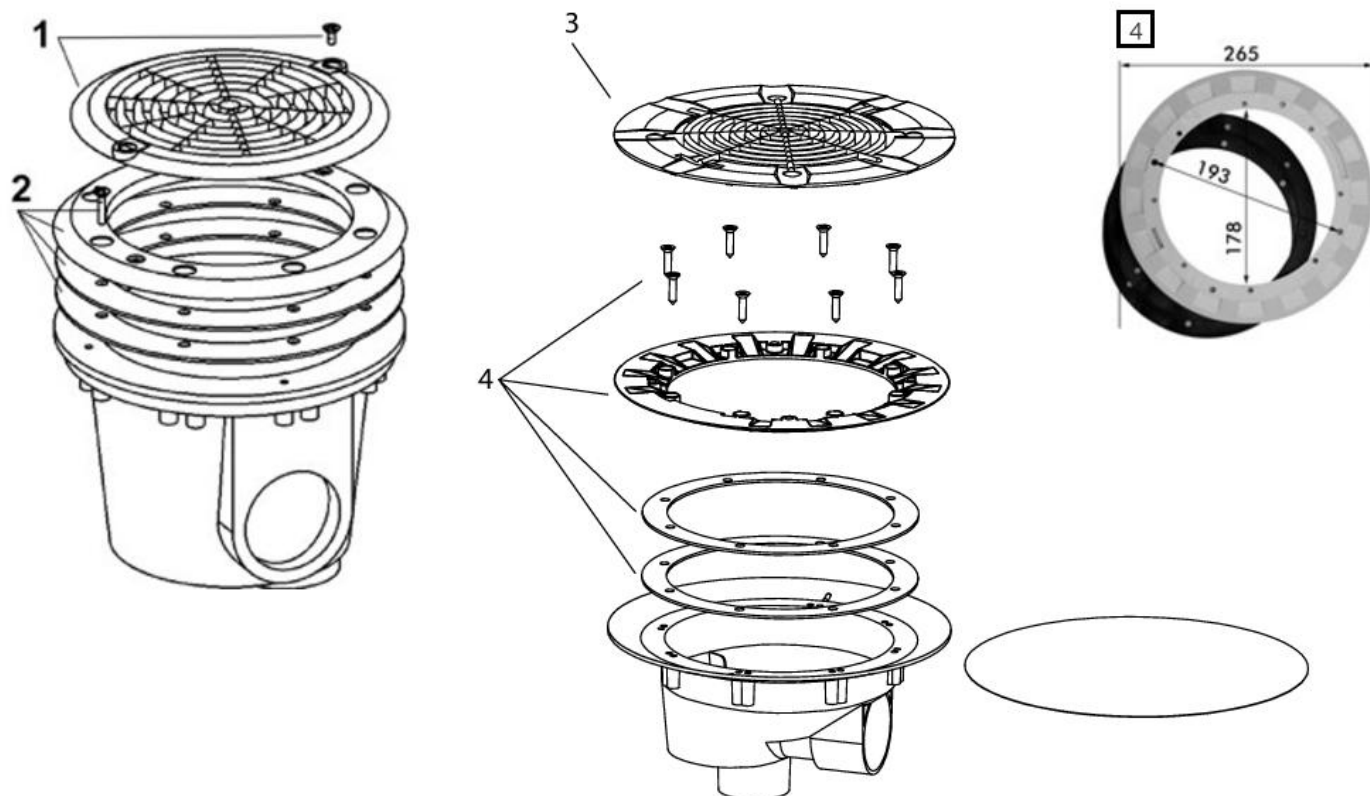

BONDE DE FOND BWT

BWT MAIN DRAIN

BWT BL-BB 211 - BL-311

 Pour les bondes de fond BL 211 et 311, les pièces de couleur se trouvent sur le catalogue professionnel à la page 163. Colour parts for main drains BL 211 and 311 are listed on page 163 of the professional catalogue.

N°	Code	Désignation des articles	Item designation	P. U./U.P.	Cond./Pack.	€ H.T./exVAT
1	41012041	Grille et vis / Bonde de fond BL211-BB210, blanc	Main drain BL211-BB210 grate & screws, white	19,70	1	19,70
2	41012040	Bride, joints, vis / Bonde de fond BL211, blanc	Main drain BL211 flange, gaskets & screws, white	30,40	1	30,40
3a	41015041	Grille à clip/Bonde de fond BL311-BB310, blanc	Main drain BL311-BB310 clipped grate, white	27,90	1	27,90
3b	41015141	Grille à clip/Bonde de fond BL311-BB310,bleu clair	Main drain BL311-BB310 clipped grate, light blue	22,10	1	22,10
3c	41015241	Grille à clip/Bonde de fond BL311-BB310,bleuFrance	Main drain BL311-BB310 clipped grate, dark blue	22,30	1	22,30
3d	41015541	Grille à clip/Bonde de fond BL311-BB310, sable	Main drain BL311-BB310 clipped grate, beige	22,40	1	22,40
3e	41015841	Grille à clip/Bonde de fond BL311-BB310, gris	Main drain BL311-BB310 clipped grate, grey	22,30	1	22,30
3f	41015741	Grille à clip/Bonde de fond BL311-BB310,gris anth.	Main drain BL311-BB310, clipped grate, anthracite	21,80	1	21,80
3g	41015941	Grille à clip/Bonde de fond BL311-BB310, noir	Main drain BL311-BB310 clipped grate, black	21,70	1	21,70
4	41015040	Bride, joints, vis / Bonde de fond BL311, blanc	Main drain BL311, flange, gaskets & screws, white	40,40	1	40,40