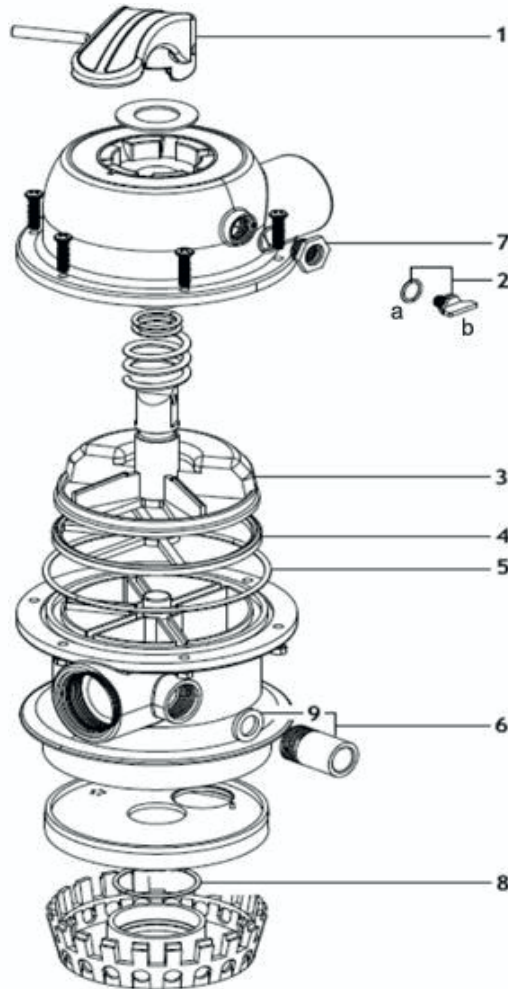

Modèle AH50240 AH50245

FILTRES

N°	Code	Désignation article	N°	Code	Désignation article
1	136627	Poignée de vanne (Espa)	6	89280104	Témoin de lavage avec joint
2	89021307	Bouchon manomètre + joint	7	01111048	Réduction manomètre (ACIS)
3	01021001	Rotor vanne 1.5"	8	2011184	Joint de crépine Vanne Top (ESPA)
4	02311002	Joint étoile 1"1-2 (ACIS)	9	625	RONDELLE TEMA 500-750-1000 (ESPA)
5	02011002	Joint torique vanne 1.5"-couvercle - ex (2011002)			