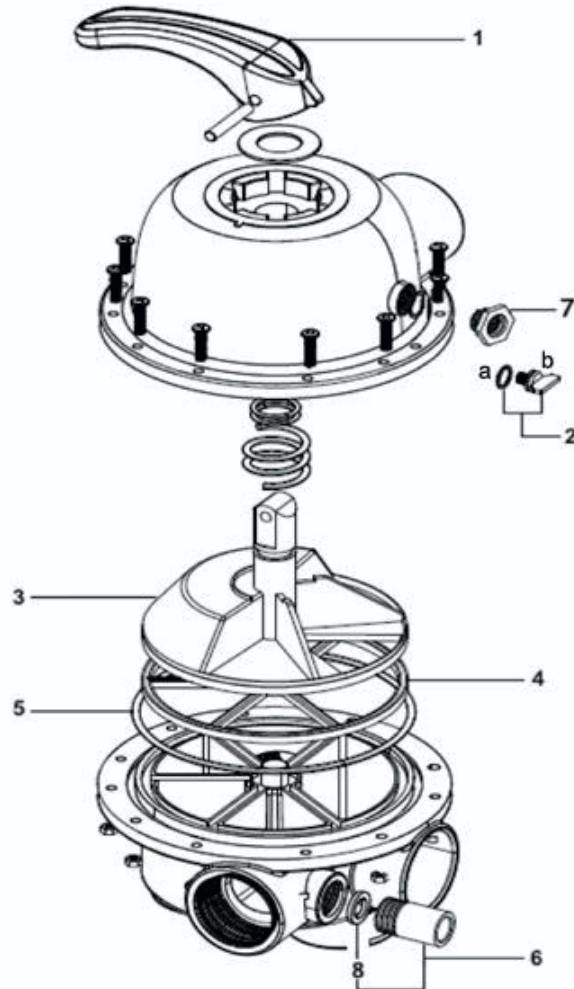

Modèle AH50280 AH50285

N°	Code	Désignation article	N°	Code	Désignation article
1	136627	Poignée de vanne (Espa)	5	2011006	Joint torique de Corps de vanne 2" turquoise (Espa)
2	89021307	Bouchon manomètre + joint	6	89280104	Témoin de lavage avec joint
3	1021002	Boisseau vanne 2.0"	7	01111048	Réduction manomètre (ACIS)
3	01021001	Rotor vanne 1.5"	7	172459	Joint d'écrou de réduction
4	02311003	Joint étoile 2" (pour vanne Espa turquoise) (ACIS)	8	625	RONDELLE TEMA 500-750-1000 (ESPA)
4	02311002	Joint étoile 1"1-2 (ACIS)	99	162602	Kit liaisons de vanne 2"
5	02011002	Joint torique vanne 1.5"-couvercle - ex (2011002)	99	149993	Kit liaisons de vanne 1"1-2