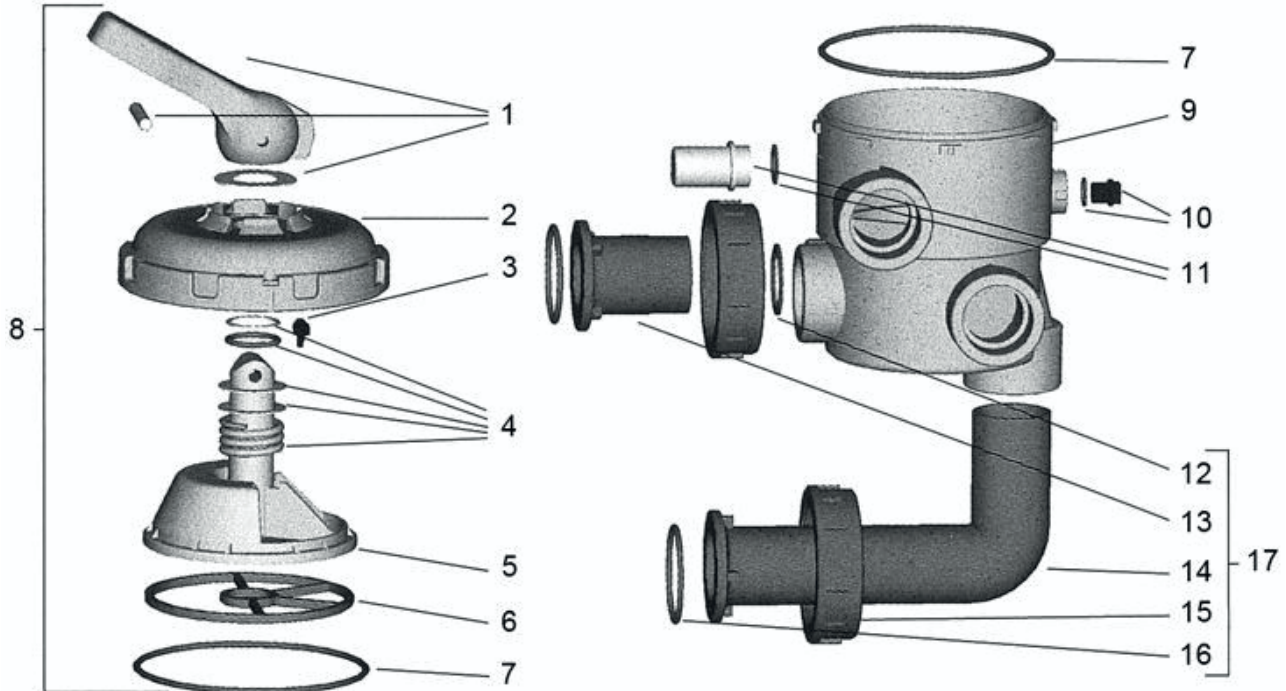

Modèle Saturne Veyrone Neptune Jupiter

FILTRES

N°	Code	Désignation article	N°	Code	Désignation article
1	CE04120007	Poignée + Goupille + Bague VANNE SIDE 1 1-2" Midas - 101D530 (SNTE)	17	4404120201	Liaison Droite + Ecrou + Joints VANNE Blanche NM 1'1-2 (ASTRALPOOL) - remplace ref. 101D542
2	CE04121906	Couvercle VANNE SIDE 1 1-2" NM avec Sérigraphie - 101D531 (SNTE)	17	4404120203	Liaison Coudée + Ecrou + Joint VANNE Blanche NM 1'1-2 (ASTRALPOOL)
4	CE04121103	Ensemble Ressort + Bagues + Joints VANNE SIDE 1 1-2" - 101D533 (SNTE)	99	MPV20 - M2W	Vanne 10114 Side 2" sup 2006 Veyrone et Saturne - (SNTE)
5	CE04121104	Boisseau + joint étoile collé VANNE SIDE 1 1-2" NM d. joint 130 - h. 124 mm - 101D534 (SNTE)	99	FVT020	Vanne Midas side 2" + liaisons Filtre Jupiter-Florida NM sup 2009 - Saturne inf 2006 - 15387C (SNTE)
6	CE04120107	Joint étoile 1"1-2 Vanne FVT015 Saturne - 101D572 (SNTE)	99	FVT015	Vanne Certikin side 1 1-2" Classic + liaisons entraxe 125 mm Jupiter-Florida après 2009 - Saturne avant 2006 - 09759C (SNTE)
6	CE04121105	Joint Etoile + joint couvercle + joint de mât Vanne side 1 1-2"AM - 101D535 (SNTE)	99	10107	Vanne Side 2" avec jonctions + clé de couvercle (Neptune après 2006) - 35320 (SNTE)
6	4404121105	Kit de joints (joint étoile + couv + mât) VANNE NM 1 1-2" + 43021 (31993) (ASTRALPOOL)	100	43010	Vanne side multivoies 1 1-2" Classic blanche avec raccords 06563 - Remplace 10106 (ASTRALPOOL)
10	CE04121107	Bouchon VANNE SIDE 1 1-2" + joint plat - Ex. 101D539 (SNTE)			