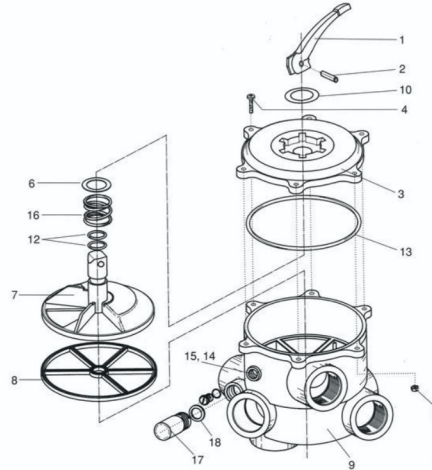

Modèles SM10 SM11

FILTRES

N°	Code	Désignation article	N°	Code	Désignation article
0	14.1930	Kit supérieur VAN SM-10 NM 1"1-2 GFK (ex. 13.0282) (PRAHER)	14	14.2173	Purge d'air VAN SM10. SM20 - ex 10.1235 (PRAHER)
0	13.0106	Kit Supérieur VAN SM 10 AM (poignée+couv+joint couv+boisseau+ressort+rondelles) (PRAHER)	15	05.0039	Joint de purge d'air VAN SM 10 SM 20 - 1"1-2 à 2" - Remplace 050039 (PRAHER)
0	13.0772	Kit supérieur Vanne 1"1-2 NM (PRAHER)	16	05.0080	Ressort VAN (SM 10. SM 20) - 1"1-2 à 2" (PRAHER)
1	10.0011	Poignée de Vanne 1"1-2 - 2" (PERAQUA-PRAHER)	17	100731	Voyant Turbidité VAN (SM 10. SM 20) - 1"1-2 à 2" (Ex. 10.0172) - (PRAHER)
2	101985	Goupille de Poignée VAN (SM 10. SM 20) - 1"1-2 à 2" (PRAHER) - remplace 05.0084	18	05.0044	Joint Voyant Turbidité VAN (SM 10. SM 20) - 1"1-2 à 2" (PRAHER)
3	142272	Couvercle de vanne SM 10 1 1-2" ABS (PRAHER) (ex. 10.0148)	97	0100224	Bouchon de vanne 1"1-2 blanc à visser - avec joint torique (PRAHER)
3	90002	Marquage sérigraphié autocollant vanne 1 1-2" - (Peraqua-Praher)	97	10.0206	Bouchon de vanne d 50 blanc à coller (PRAHER)
4	80278	Vis 80278 tête bombée pisdriive A2 M6x30 DIN 7985A - VAN SM 10. SM 20. SM 30 - ex 080007 (PRAHER)	98	17.0884	Kit jonction vanne 1 1-2" à coller - (Peraqua)
5	08.0008	Ecrou hexagonal A4 M6 DIN934 VAN (SM 10. SM 20. SM 30) - 1 1-2" à 3" (PRAHER)	98	17.0158	Liaisons de vanne blanches sup. et inf. à coller D.50 avec joints et écrous 1"1-2 pour filtres Hayward (Peraqua)
6	10.0174	Rondelle d'axe de vanne 1"1-2 à 2" (SM 10. SM 20) diam. 42-32 (PRAHER)	98	17.0151	Liaisons de vanne blanches sup. et inf. à coller D.50 avec joints et écrous 1"1-2 pour filtres ASTRALPOOL. Espa. Certikin (Peraqua)
7	10.0173	Boisseau VAN SM 10 sans joint avec gorge 1"1-2 AM - haut 90 mm (PRAHER)	98	17.0312	Liaisons de vanne blanches sup. et inf. à coller D.48.4 avec joints et écrous 1"1-2 pour filtres Pentair (PRAHER)
8	51323	Joint Etoile VAN SM 10 - 1 1-2" (Ex. 10.0170) - REMPLACE 101D206P (Praher)	99	13.0753	Vanne Side V6 1"1-2 ND SM10-AO All Open multifonction à visser - Remplace 10102 et 13.0806 (Praher)
9	10.0399	Corps VAN SM 11 - 1"1-2 taraudé (PRAHER)	99	13.1082	Vanne Side V6 1"1-2 ND SM10-3 blanche avec liaisons collées pour filtres Pentair - ex 13.0764 (Praher)
10	10.0175	Rondelle de poignée de vanne 1"1-2 à 2" (SM 10. SM 20) diam. 51-23 nylon (PERAQUA-PRAHER)	99	13.0860	Vanne Side V6 1"1-2 SM11-AO All Open multifonction ASA-GF renforcée beige à visser (Praher)
12	05.0040	Joint de boisseau VAN 22X3.5 (SM 10. SM 20) 1"1-2 à 2" - à l'unité (PRAHER)	99	13.1042	Vanne Side V6 1"1-2 ND SM10-3 blanche avec liaisons collées pour filtres ASTRALPOOL. Certikin (entraxe 125mm) (Peraqua-Praher)
13	50041A	Joint de Couvreclle VAN (SM 10) - 1"1-2 - (Ex. 05.0041) - REMPLACE 101D203P (PRAHER)	99	13.0751	Vanne Side V6 1"1-2 ND SM10-3 blanche 100% à visser - Remplace 10102, 1114133 (Praher)