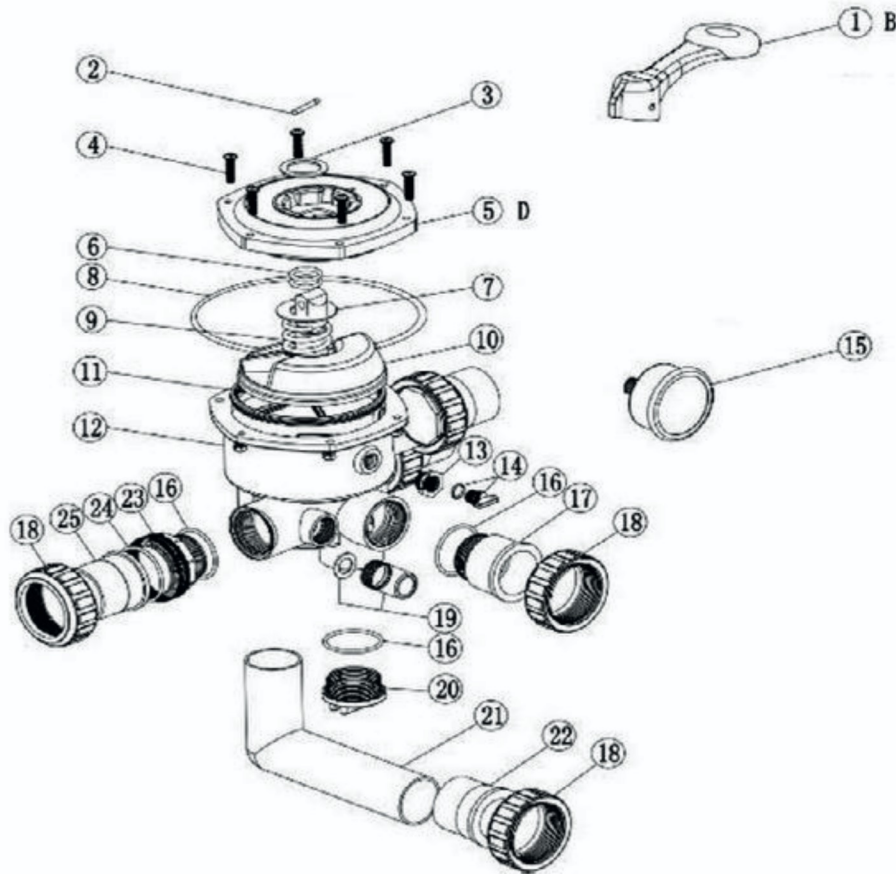

Modèle 88280805

FILTRES

N°	Code	Désignation article	N°	Code	Désignation article
1	01013003	Poignée A	16	02011151	Joint torique
3	01181001	Rondelle poignée	17	1051022	Union blanc 1.5"
6	02011022	Joint torique rotor	18	01013017	Ecrou union 1.5" noir
7	01181002	Rondelle ressort	19	89280104	Témoin de lavage avec joint
8	02011002	Joint torique vanne 1.5"-couvercle - ex (2011002)	20	0100224	Bouchon de vanne 1"1-2 blanc à visser - avec joint torique (PRAHER)
9	03014001	Ressort	21	01051194	Coude blanc 175mm 1.5"
10	01021001	Rotor vanne 1.5"	22	01171002	Ecrou à coller 1.5"
11	02311002	Joint étoile 1"1-2 (ACIS)	23	01051013	Adaptation M-M blanc 1.5" - ex (1051013)
12	1051021	Corps de vanne blanc	24	02011003	Joint torique pour union 1.5" (ACIS)
13	01111048	Réduction manomètre (ACIS)	25	01171153	Union 1.5"
14	89021307	Bouchon manomètre + joint	99	88280805	Vanne Side 1 1-2" MPV03 - entraxe 120 mm (Acis)
15	06011032	Manomètre à bain huile + joint REMPLACE 06011021 (ACIS)			