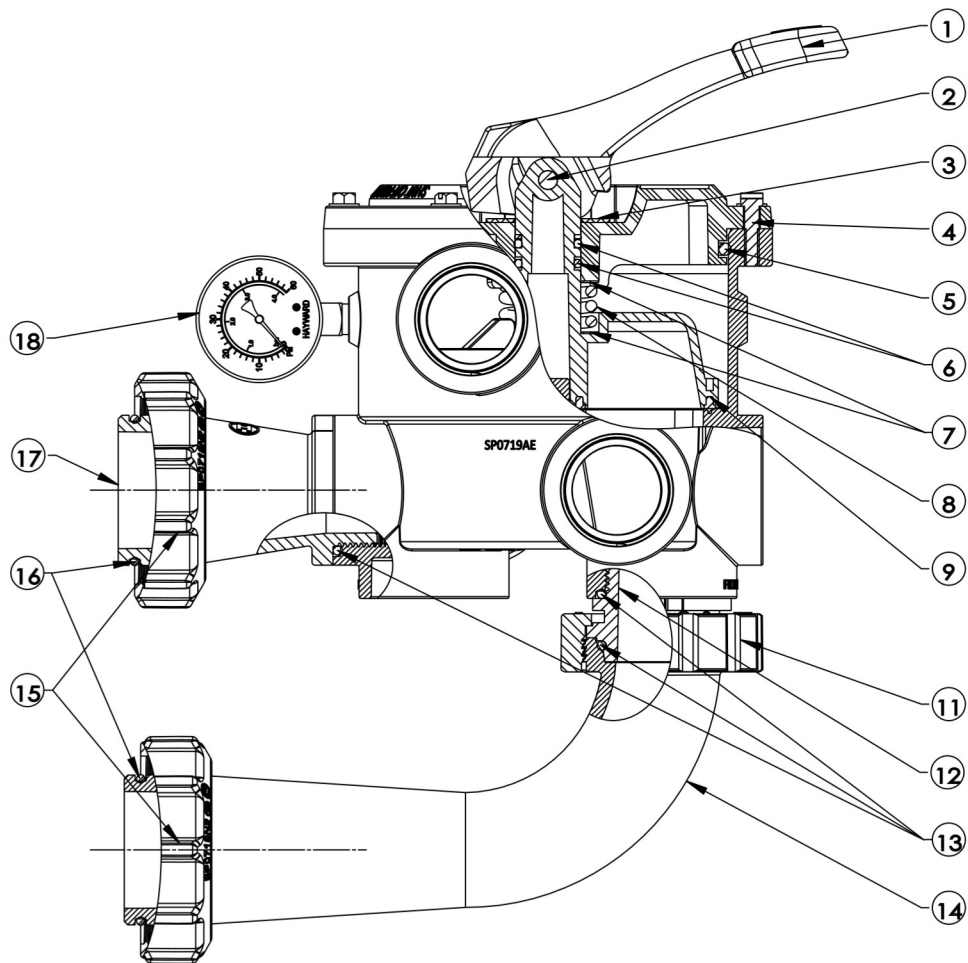

Vannes

Valves

Ventile • Valvulas • Valvole multivia • Vãlvulas • Kranen
Клапаны

N°	Description ⁽¹⁾	Ref
1	Handle • Poignée • Handgriff • Maneta • Maniglia • Handgreep • Punhado • Рычаг	SPX0710XF
2	Axis • Axe • Achse • Eje • Asse • Asse • Hoofdlijn • Ось	SPX0710XZ7
3	Non-metallic bearing • Rondelle supérieure • Führungsgleitring • Arandela • Rondella maniglia • Schijffe • Disco • Шайба	SPX0710Z16
4	Cover screw (6) • Jeu de vis (6) • Deckelschrauben (6) • Tornillos de tapa (6) • Vite di fissaggio (6) • kit Schroef (6) • Kit de Parafuso (6) • Комплект винтов (6)	SPX0714Z4HEX
5	Cover O'Ring • Joint de couvercle • O-Ring • Junta de tapa • Guarnizione coperchio • De pakking van de dekking • Gaxeta da tampa • Уплотнительное кольцо	SPX0714L
6	O-Ring Shaft Seal Assembly • Kit étanchéité axe • Dichtung • Junta • Guarnizione O'ring asse • O'ring astandwiel • o'Ring engrenagem • Уплотнительное кольцо	SPX0735GA
7	Spring washers (set of two) • Jeu de 2 rondelles ressort • Zwei Unterlegscheiben Spiel • Juego de dos arandelas inferiores • Kit di 2 rondelle • Kit 2 Schijffe • Kit De Disco • Шайба	SPX0710Z62
8	Spring • Ressort • Feder • Resorte • Molla • Bevoegheid • Saltar • Пружина	SPX0603S
9	Key / Seal Assembly • Boisseau et joint étoile assemblé • Hauptachse & Bodenflansch • Conjunto eje válvula & Junta asiento de la válvula • Sistema assiale di unione & Guarnizione sistema assiale • Scheffel & Verbindungsstük ster • Alqueire & Junta estrela • Золотник	SPX0714CA
11+12+14 +15+17	Connector kit • Kit de raccordement • Steckersatz • Kit de conectores • Kit connettori • Connector kit • Kit de conectores • Комплект разъемов	SPX0719KIT
13	Gasket (x3) • Joint torique (x3) • Dichtung (x3) • Junta (x3) • Guarnizione (x3) • Dichtung (x3) • Junta (x3) • Прокладка (x3)	SPX0719UNO
16	Valve O-Ring (x2) • Joint torique (x2) • O-Ring (x2) • Junta tórica (x2) • Guarnizione O'ring + passanti parete (x2) • De O-ring (x2) • Juntas tóricas (x2) • Уплотнительное кольцо (x2)	SX200Z4PAK2
18	Pressure Gauge • Manomètre • Manometer • Manómetro • Manometro • Manometer • Manómetro • Манометр	ECX271261
/	1/4" plug • Bouchon 1/4" • 1/4" Verschlussdeckel • Tapón 1/4" • Tappo 1/4" • Stop 1/4" • Tapón 1/4" • Заглушка 1/4"	SPX0710K
/	Sight glass (w/O-Ring) • Témoin de turbidité (avec son joint) • Schauglass mit Gewinde und O-Ring • Mirilla de control con junta • Bicchierino di controllo con guarnizione • Getuige van controle • Painel de controlo • Стекланная колба	SPX0710MA
/	Key, Cover and Handle • Couvercle, poignée et boisseau • Deckel, Handgriff, Scheffel • Tapa, Maneta, celemín • Coperchio, Maniglia, Staio • Deksel, Handgreep, Scheffel • Tampa, Punhado, Alqueire • Крышка в сборе	SPX0719KCA