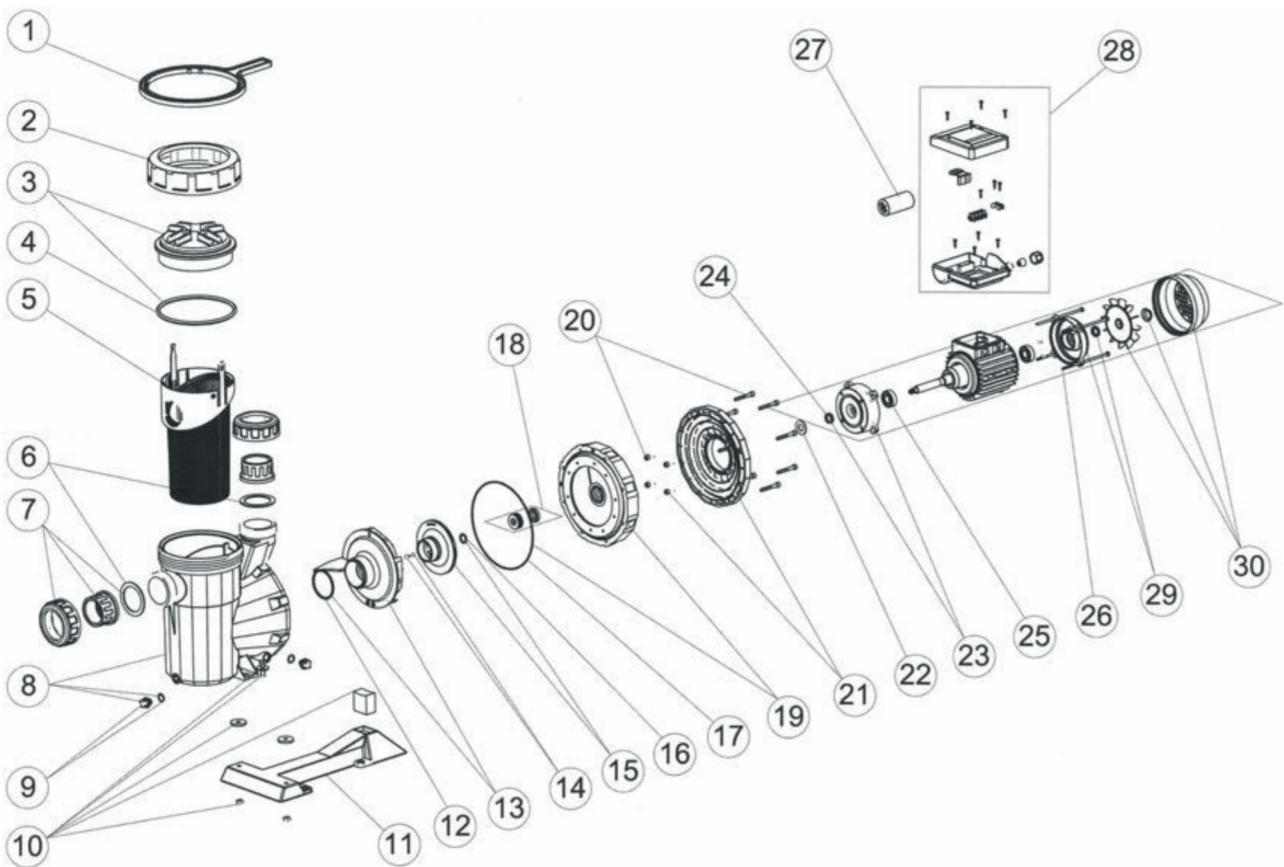

Modèle 48449P à 48462P - 48451 à 48462 - 48419 à 48430

POMPES

N°	Code	Désignation article	N°	Code	Désignation article
1	4404130103	Clé de Couvercle PPE ASTRALPOOL Glass Plus - FILTRE KT Filtrés à Cartouche - (ASTRALPOOL) - REMPLACE 4404120401 - 4405010101	24	4405010158	Joints (x2) en V PPE Victoria - Glass Plus - 0.5 HP - 1.5 HP (ASTRALPOOL)
2	4404130101	Bride de Couvercle (ASTRALPOOL)	25	4405010171	Roulements 6205-2RS pour PPE Maxim 3.5CV (x2) (ASTRALPOOL)
3	4405010702	Kit couvercle + joint PPE Victoria. Glass Plus (ASTRALPOOL)	25	4405010135	Roulement 6202 AV-AR PPE (Sena. Victoria. Glass Plus) - 1.5 CV - x2 avec Rondelle (ASTRALPOOL)
4	4405010178	Joint Torique Préfiltre ASTRALPOOL Glass Plus 151.7x6.99 (ASTRALPOOL)	25	4405010136	Roulement 6204 AV-AR PPE Victoria - 2 à 3 CV - x2 avec Rondelle (ASTRALPOOL)
5	4405010105	Panier de Préfiltre PPE Sprint. Victoria. Glass-Plus (ASTRALPOOL)	26	4405010145	Tirants Moteur PPE Victoria - 2 à 3 CV - x4 (ASTRALPOOL)
6	4405010179	Joint plat (sac de 2) 72x55x2.5 pour PPE ASTRALPOOL Glass Plus et raccord union Sprint - (ASTRALPOOL)	26	4405010169	Tirants d'accouplement moteur (90) 3 cv (x 4) - (ASTRALPOOL)
7	4405010106	Raccord Union PPE (Sprint. Victoria. ASTRALPOOL Glass Plus) inférieur ou égal 1 CV (ASTRALPOOL)	26	4405010144	Tirants Moteur PPE Victoria - 0.75 à 1.5 CV - x4 (ASTRALPOOL)
7	4405010107	Raccord Union + écrou + joint - PPE Sprint. Victoria. ASTRALPOOL Glass Plus 1.5-2-2.5 CV - REMPLACE 4405010108 (ASTRALPOOL)	26	4405010143	Tirants Moteur PPE (Astramax. Victoria) - 0.5 CV - x4 (ASTRALPOOL)
8	4405010109	Corps de Pompe PPE (Sprint. Victoria) (ASTRALPOOL)	27	4405010153	Condensateur PPE Victoria - 35 µF (ASTRALPOOL)
9	4405010110	Bouchon Vidange av joint torique PPE 1-4" (sachet de 2) - (ASTRALPOOL)	27	4405010175	Condensateur 40 µF (ASTRALPOOL)
10	4405010111	Vis Pied de Pompe PPE Victoria - 70.5 CV - avec Silent Block (ASTRALPOOL)	27	4405010174	Condensateur 32 µF PPE ASTRALPOOL Glass Plus (ASTRALPOOL)
10	4405010113	Vis Pied de Pompe PPE Victoria - 2 à 3 CV - avec Silent Block (ASTRALPOOL)	27	4405020121	Condensateur 14 µF PPE Sena. Astramax. Glass Plus - 70x36 mm - (ASTRALPOOL)
10	4405010112	Vis Pied PPE Victoria - 0.75 à 1.5 CV - avec Silent Block (ASTRALPOOL)	27	4405020122	Condensateur PPE (Sena. Astramax. Glass Plus) - 16 µF (ASTRALPOOL)
11	4405010114	Pied de Pompe PPE Victoria - (ASTRALPOOL)	27	4405010152	Condensateur PPE Victoria - 25 µF - A Cosse L 97mm Ø 40 mm - (ASTRALPOOL)
11	4405010207	Pied de Pompe PPE Sprint (ASTRALPOOL)	27	4405010150	Condensateur 18 µF pour PPE Victoria - Glass Plus - Remplace 104D692 (ASTRALPOOL)
12	4405010161	Joint torique diffuseur vanne D50 et 63 - PPE Victoria + (ASTRALPOOL)	27	4405010149	Condensateur PPE Victoria-Sena - 12 µF REMPLACE 4405020119 (ASTRALPOOL)
13	4405010117	Diffuseur PPE (Sprint. Victoria) - 3 CV - avec Joint (ASTRALPOOL)	27	4405011803	Condensateur Double 20-32uf
13	4405010116	Diffuseur PPE (Sprint. Victoria) - 1 à 2 CV - avec Joint (ASTRALPOOL)	27	4405011802	Condensateur Double 16-25uf
13	4405010115	Diffuseur PPE (Sprint. Victoria) - 70.75 CV - avec Joint (ASTRALPOOL)	27	4405011801	Condensateur Double 12-20uf
14	4405010134	Joint de Turbine PPE (Sena. Victoria) - avec Bouchon (ASTRALPOOL)	27	4405011804	Condensateur Double 16-40uf
15	4405010596	Turbine PPE Sprint. Victoria 1 CV Tri 50 Hz - avec Joint (ex-4405010124) (ASTRALPOOLPOOL)	28	4405010157	Plaque à Borne PPE Victoria - Glass Plus - 1.5 à 3 CV Tri - (Corps + Couvercle) (ASTRALPOOL)
15	4405010597	Turbine PPE Sprint-Victoria 1.5 CV Mono 50 Hz - avec Joint (ex-4405010125) (ASTRALPOOLPOOL)	28	4405010154	Plaque à Borne PPE Victoria - Glass Plus - 0.5 à 1 CV Mono (ASTRALPOOL)
15	4405010602	Turbine PPE VICTORIA (Plus Silent) 3CV Tri - Remplace 4405010129 (ASTRALPOOL)	28	4405010155	Plaque à Borne PPE Victoria - Glass Plus - 1.5-2 CV Mono (ASTRALPOOL)
16	4405010162	Joint Ramasse Gouttes (1-2-3-4-1-1.5-2 H)	28	4405010156	Plaque à Borne PPE Victoria - Glass Plus - 0.5 à 1 CV Tri - (Corps + Couvercle) (ASTRALPOOL)
17	4405010160	Joint de corps PPE Victoria (ASTRALPOOL)	29	4405010141	Bride AR Moteur PPE (Sena. Victoria. Glass Plus) - 0.75 à 1.5 CV - avec Joint (ASTRALPOOL)
18	4405010118	Garniture Mécanique PPE Sprint-Victoria-Sena (ASTRALPOOL)	29	4405010140	Bride AR Moteur PPE (Sena. Victoria) - 0.5 CV - avec Joint (ASTRALPOOL)
19	4405010132	Plateau d'Etanchéité PPE (Sprint. Victoria) - avec Joint (ASTRALPOOL)	29	4405010142	Bride AR Moteur PPE Victoria - Glass Plus - 2 à 3 CV Tri - avec Joint (ASTRALPOOL)
20	4405010133	Vis Plateau d'Assemblage PPE (Sprint. Victoria) - x12 (ASTRALPOOL)	30	4405010146	Capot de Ventilateur PPE (Sena. Victoria) - 0.5 CV - (Capot + Ventil. Ø15mm + Bague) (ASTRALPOOL)
20	4405011116	Vis moteur (ASTRALPOOLPOOL)	30	4405010148	Capot + ventilateur + bague PPE 1.50 à 2 CV + 3 CV TRI
21	4405010131	Plateau d'Assemblage PPE (Sprint. Victoria) 1.5 à 3 CV - avec Vis x4 (ASTRALPOOL)	30	4405010147	Capot de Ventilateur PPE Victoria 0.75 à 1 CV - Glass Plus 0.75 à 1.5 CV - (Capot + Ventil. + Bague) (ASTRALPOOL)
21	4405010130	Plateau d'Assemblage PPE (Sprint-Victoria) 1 CV - avec Vis x4 (ASTRALPOOL)	99	20603R0575	Moteur 1.50 CV Mono pour PPE Victoria (Plus). Sprint (ASTRALPOOLpool)
22	4405010164	Joint ramasse-gouttes C.80 1.5-3 CV	99	4405010104	Kit Etanchéité Joint PPE Victoria - Sprint 3 CV (ASTRALPOOL) - REMPLACE 4405010204
23	4405010137	Bride AV Moteur PPE Victoria - 0.5 CV - avec Joint (ASTRALPOOL)	99	4405010103	kit Etanchéité PPE Victoria - Sprint 0.5 à 2 CV - (ASTRALPOOL)
23	4405010138	Bride AV Moteur PPE Victoria - 0.75 à 1.5 CV - avec Joint (ASTRALPOOL)	99	45708R0475	Moteur PPE Victoria DualSpeed 2.5CV Mono (ASTRALPOOLPOOL)
23	4405010139	Bride AV Moteur PPE Victoria - 2 à 3 CV - avec Joint (ASTRALPOOL)	99	20604R0575	Moteur 1.50 CV Tri pour PPE Victoria (Plus). Sprint (ASTRALPOOLpool)
24	4405010159	Joints en V PPE Victoria - Glass Plus - 2 HP - 3 HP (ASTRALPOOL)	99	45861R0475	Moteur PPE Victoria DualSpeed 1CV Mono (ASTRALPOOLPOOL)