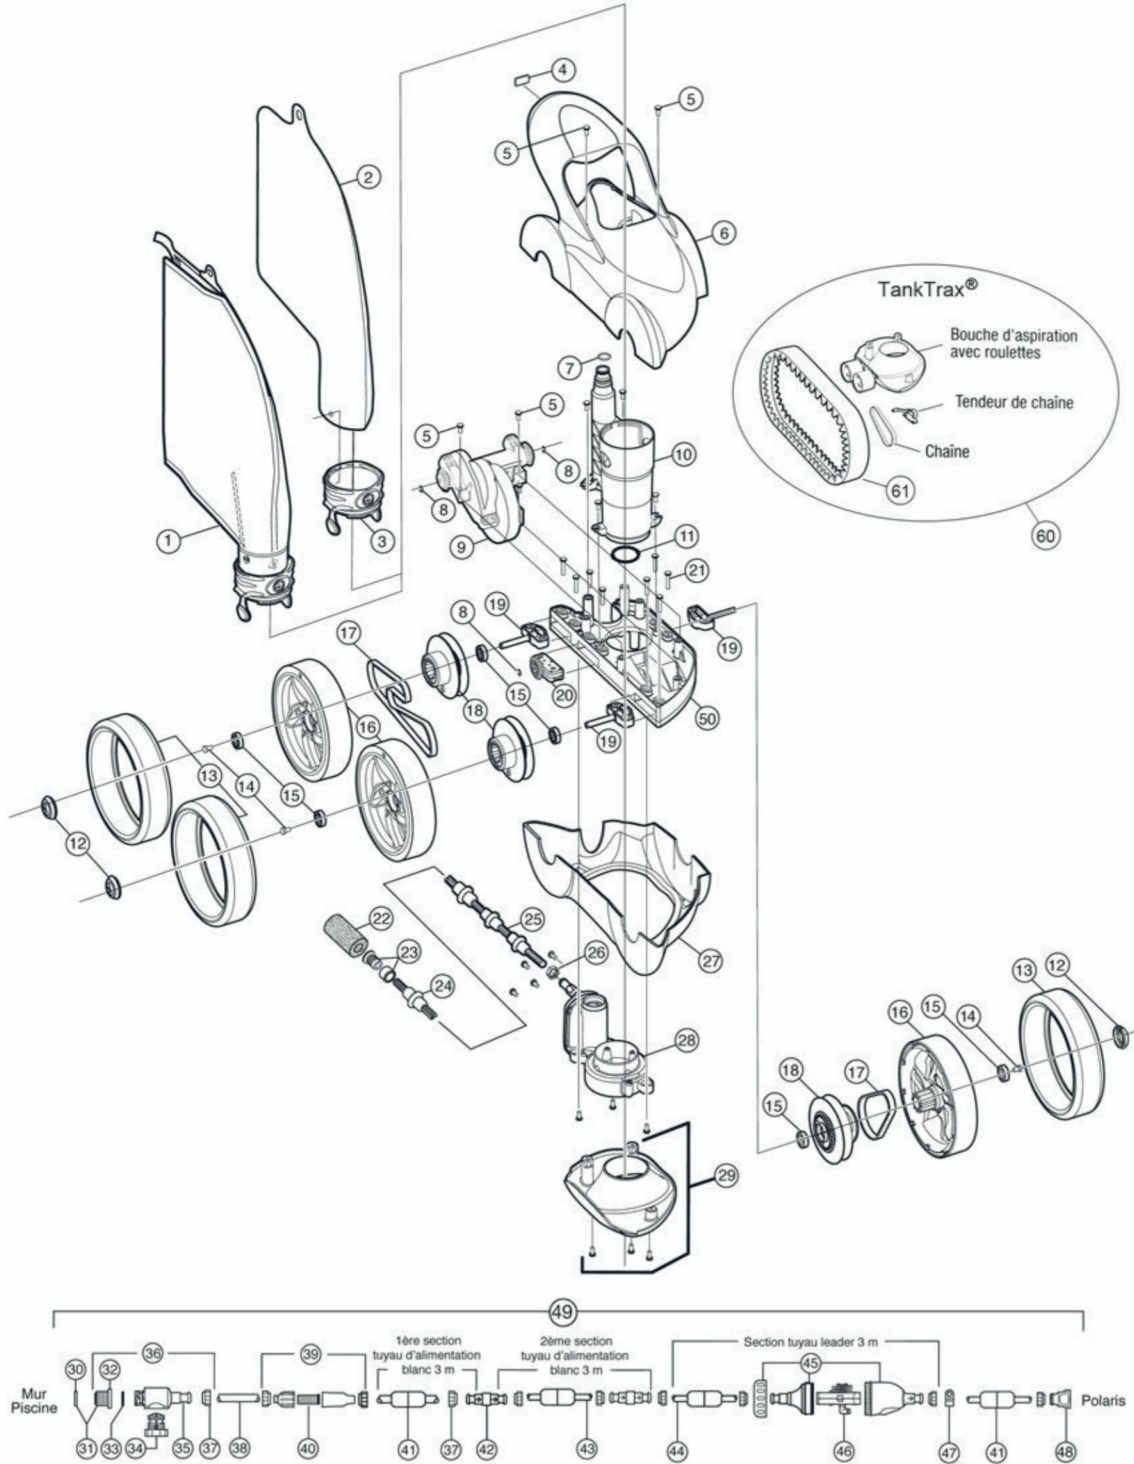

Modèle à Pression F4

NETTOYAGE

N°	Code	Désignation article	N°	Code	Désignation article
1	W7430105	Sac Polaris Standard à zip, sans attache, pour 480 (POLARIS) - OLD _ 48-135	30	W7230325	Disque Restricteur (180-280-380-Vs-3900S) - OLD _ 10-112-00
2	W7430103	Sac Jetable fin en fibre (3 unités) - (Polaris) - OLD _ 48-133	31	W7330325	Restricteur de débit + raccord (180-280-380-Vs-3900S) (Polaris) - OLD _ 10-108-00
2	W7130103	Jeu De 4 Chaussettes À Limon (180-280-380-Vs) - OLD _ G-45	32	W1230317	Raccord mural universel fileté W1230317 pour Polaris 65-165-T-180-280-380-360-3900S-Vac Sweep-Fontaines - remplace W7230317 - OLD _ 6-500-00
3	W7430102	Attache sac Polaris 480 (POLARIS) - OLD _ 48-130	33	W7230319	Joint Torique Pour Prise Rapide De Paroi (65-165-T-180-280-380-360-3900S-Vac Sweep-Fontaines) - OLD _ 6-505-00
4	W7430222	Plaque Signalétique avec Logo - ex 48-047 (Polaris)	34	W1230319	Soupape De Surpression Bleue (65-65T-165-165T) - OLD _ 6-503-00
5	W7230220	Vis 10.32X10Mm Pour Capot Bleu (180-280-380-360-Vs-3900S) (sachet de 10) - OLD _ C-40	35	W7230304	Prise rapide de paroi nue sans valve (180-280-380-Vs-3900S) - OLD _ D-29
7	W7430230	Joint torique connecteur tuyau d arrivée - OLD _ 48-141	36	W7230322	Prise Rapide De Paroi. Valve noire SANS FILTRE (voir 6-504-00 ou 48-222) - OLD _ 9-100-9001
8	W7330226	Goupille De Roue en inox (380-360-340) Sachet De 5 Unités (Polaris) - OLD _ 9-100-5107	37	W7230302	Bague De Serrage Filetée Pour Tuyau D Alimentation (180-280-380-Vs-3900S) - OLD _ D-15
9	W7430212	Ensemble de boîte de vitesse 480 - (Polaris) - OLD _ 48-020	39	W7230316	Ensemble de Filtre Ligne Polaris - OLD _ 48-080
11	48-016	Joint Torique, Entre WMS supérieur et conduite d'alimentation 480 (Polaris)	40	W7430231	Crépine, filtre en ligne Polaris 280-380-480-3900S - OLD _ 48-222
13	W7430214	Pneu large 480 - OLD _ 48-032	41	W7230301	Flotteur de tuyau d alimentation (180-280-380-Vs-3900s) - OLD _ D-10
13	W7430223	Pneu Ventouse pour Polaris 480 - OLD _ 48-048	42	W7230303	Émerillon Tournant (180-280-380-Vs-3900S) - OLD _ D-20
14	W7430218	Vis de Blocage de Roue 480-3900S (sachet de 3) - OLD _ 48-036	43	W7230305	Tuyau D Alimentation Blanc 3M (180-280-380-Vs-3900S) - OLD _ D-45
15	W7430216	Bague teflon 480 (sachet de 2) - (Polaris) - OLD _ 48-034	44	W7230306	Tuyau D Alimentation Leader 3M (180-280-380-Vs-3900S) - OLD _ D-50
16	W7430213	Roue Polaris 480 - OLD _ 48-031	45	W7230308	Vanne De Recul (Remplace G-41) (180-280-380-480-Vs-3900S) - REMPLACE G-65 - OLD _ G-52
17	W7430204	Kit Chaîne Polaris 480 - OLD _ 48-006	46	W7230309	Mécanisme Interne De Vanne De Recul G-52 (180-280-380-Vs-3900S) - OLD _ G-53
18	W7430217	Kit Pignon de Roue Polaris 480 - OLD _ 48-035	47	W7430106	Agrafe du Sac Polaris 480 - ex 48-136
19	W7430226	Bloc Essieu Roue Polaris480 - OLD _ 48-060	48	W7430229	Ensemble du Connecteur du tuyau Flexible d Arrivée Polaris 480-3900S - OLD _ 48-140
20	W7430225	Ensemble de Galet tendeur Polaris 480 - OLD _ 48-050	49	W7430227	Ensemble de tuyau Flexible d Arrivée Polaris 480 - OLD _ 48-070
21	W7430221	Vis.10-32 x 7-8in Inox Polaris 480-3900S (sachets de 2) - OLD _ 48-045	50	W7430248	Chassis 480 - W7430248 (POLARIS) - OLD _ 48-001
22	W7230245	Brosse de queue en mousse (180-280-380-Vs-360-3900S) - OLD _ 9-100-3105	60	W7430220	Kit Conversion Chenille 480 TankTrax (Polaris) - OLD _ 48-038
22	W7220033BWP	Tail Sweep Pro Buse turbo anti-projection + brosse (à l unité) -KIT DE 18 VOIR W7220031	99	W7430227	Ensemble de tuyau Flexible d Arrivée Polaris 480 - OLD _ 48-070
23	W7230208	Gicleur et bague d extrémité de tentacule (180-280-380-Vs-3900S) - OLD _ B-25	99	W7230408	Clé De Démontage Pour Raccord Mural Universel - OLD _ 10-102-00
24	W7230205	Anneau D Usure De Tentacule (180-280-380-360-Vs) - OLD _ B-10	99	W7230412	Jeu De 2 Pare-Échelle (65-165-T-180-280-380-360-340-140-Vs) - OLD _ G-21
25	W7230204	Tentacule Complète (180-280-380-Vs) - OLD _ B-5	99	W7230403	Testeur De Pression (180-280-380-Vs) - OLD _ G-35
26	W7430211	Ecrou tuyau de balayage Polaris 480 - ex W7430211	99	W7230320	Tuyau d alimentation blanc 3 mètres + Flotteurs (180-280-380-Vs) - OLD _ 9-100-3104
28	W7430206	Ensemble WMS avec 1 Joint torique Polaris 480 - ex 48-010			