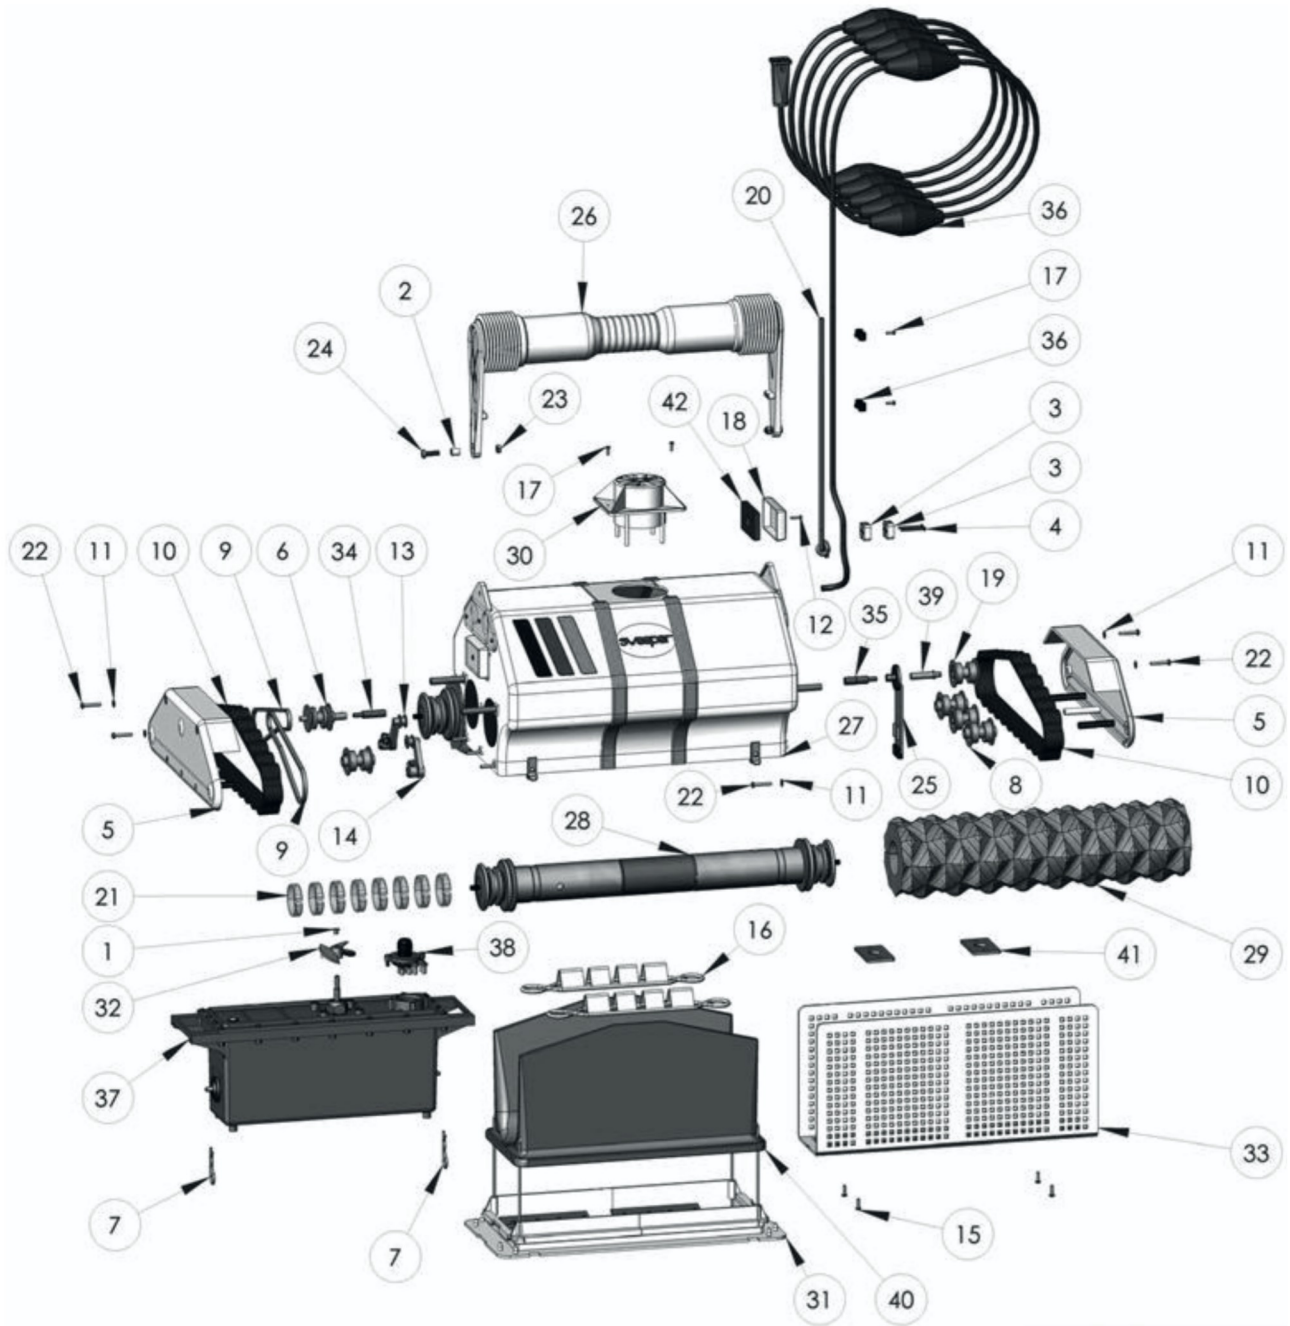

Modèle W9127

NETTOYAGE

N°	Code	Désignation article	N°	Code	Désignation article
1	W0002A	BOUCHON POIGNEE DIAM 6MM	26	W0401A	POIGNEE SWR
2	W0003A	ENTRETOISE FIX POIGNEE	27	W0408B	Coque complète SWEEPER 1E
4	W0006A	VIS VT TCL POZI 2.9X32 A2	28	W0418A	SUPPORT BROUSSE SWR
6	W0010A	Roulette d'entraînement (Zodiac)	29	W0421A	Brosse mousse noire SWR 435x225(Zodiac) -ancienne brosse jaune
7	W0011A	GOUPILLE BETA	30	W0424A	GUIDE FLUX SWR
8	W0013A	ROULETTE LONG GUIDE CHEN	31	W0427B	Porte filtre V1.2 pour SWEEPER
9	W0014A	Courroie de transmission tous robots Zodiac -à l'unité	32	W0435A	Helice Blanche Dia 64 SWR
10	W0015B	Chenille bleue pour Sweepy Mousse 97 et Filtre 1E - REMPLACE W1641A. W0015A (Zodiac)	33	W0444A	GRILLE PROT CARTER MOT SW
11	W0017A	RONDELLE M4 A2	34	W0480A	AXE-S-RALLONGE MOT TRACT SWR
12	W0031A	VIS VT TCL POZI 2.9X13 A2	35	W0480B	AXE-S1-RALLONGE MOT SWR
13	W0037A	Ensemble Tendeur de courroie - forme "S" (ZODIAC)	36	W0608A	CABLE FLO CON BLE 30 97
14	W0038A	Ensemble Tendeur de courroie - forme "C" (ZODIAC)	37	W0701D	Bloc moteur SWR pour SWEEPER
15	W0090A	VIS VT TCL POZI 3.5X13 A2	38	W1116A	Pochette ACC Presse-étoupe V1.0
16	W0095A	Pince de blocage pour Sac Filtre - à l'unité (Zodiac)	40	W1183A	SAC FILTRE BS1 OEILLETES
19	W0121A	ROULETTE COURT GUIDE CHEN	41	W1521A	Lest inox - Remplace W0046A
21	W0139A	Attache mousse de robot (Zodiac)	99	W0925A	Chariot SWEEPER V3.1 Gris-Bleu
22	W0164A	VIS VT TCL POZI 3.9X25 A2	99	W1166A	Moteur de traction Cybernaut (ZODIAC)
23	W0329A	ECROU INDESS M 6 A2	99	W0474B	Moteur de pompe V1.1 2004 pour SWEEPER
24	W0339A	VIS VM TRL POELIER 6X20A2	99	W0075A	Moteur de rotation (Zodiac)
25	W0344B	ENSEMBL PIED DE ROT			