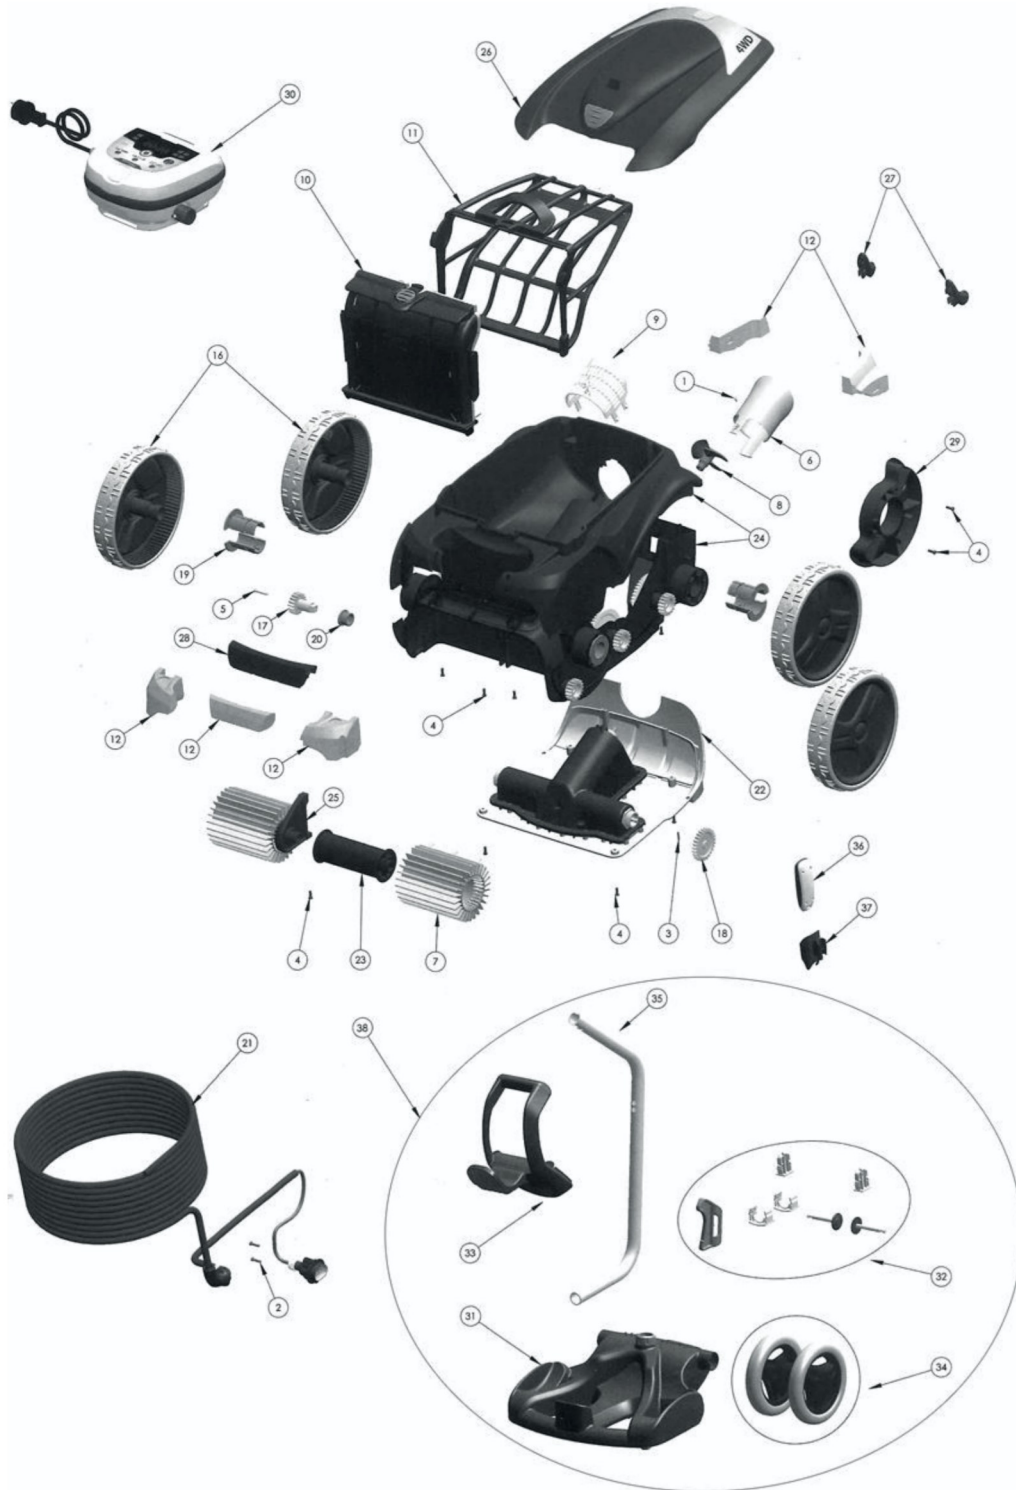

Modèle W9347 W9446

NETTOYAGE

N°	Code	Désignation article	N°	Code	Désignation article
1	R0639200	Vis 2.9*9.5mm - Kit de 5 (ZODIAC)	22	R0638100	Bloc moteur type D (ZODIAC)
2	R0608500	Vis VP TCL POZI 4X16 A2 - Kit de 5	22	R0638000	Bloc moteur type C - Remplace W2457A. W2196A (ZODIAC)
3	R0567800	Goupille 3x16 Inox A4 - Kit de 5 - REMPLACE W1021A	23	R0517400	Support brosse (x2) - REMPLACE W1923A (ZODIAC)
4	R0516700	Vis 4x12 mm (x5) (ZODIAC)	24	R0539200	Coque complète 4WD Bleue (ZODIAC)
5	R0638900	Vis Vp Tcl Pozi 4x25 A2 - Kit de 5	25	R0518700	Pontet brosse bleu - REMPLACE W1875A (ZODIAC)
6	R0517500	Guide flux (ZODIAC)	26	R0596000	Trappe bleue Vortex 4 4WD (ZODIAC)
7	R0638800	Brosse type 2 R9022 (x2) (ZODIAC) -REPLACE W2036A	26	R0595900	Trappe bleue Vortex 3 4WD (ZODIAC)
8	R0517000	HELICE V EC R7021 Ex. W1846A	27	R0518100	Bumper à Roulette Noir - Kit de 2 (ZODIAC) - REMPLACE W1977A
9	R0517600	Grille Vortex (ZODIAC)	28	R0540400	Poignée PMS295 (ZODIAC)
10	R0517700	Support Filtre Ec R7040 - ex W1849B (Zodiac)	29	R0540300	Protection roue (ZODIAC)
11	R0643700	Filtre 200 µ Débris Grandes pour robot Vortex 3 (Zodiac)	30	R0637100	Coffret commande type 3V - W2484A (ZODIAC)
11	R0636600	Filtre EC Standard 100µ (ex. W1850A) C80	30	R0637200	Coffret commande type 4V (ZODIAC)
11	R0638600	Filtre débris très fin 60µ (Zodiac) 48-045	31	R0564800	Embase chariot (ZODIAC)
12	R0539700	Flotteur complet (ZODIAC)	32	R0564900	Pièces accessoire chariot (ZODIAC)
16	R0636000	Jante grande noire (ZODIAC)	33	R0565000	Poignée de chariot de robot RV5400-5500-5600 (Zodiac)
16	R0636200	Bandage grand RAL9022 (ZODIAC)	34	R0565100	Roue chariot 2008 (par 2) (ZODIAC)
17	R0639000	Pignon 17 Dents - Kit de 2	35	R0565200	Tube chariot (ZODIAC)
18	R0518800	Pignon 27 dents (x2) (ZODIAC)	36	R0548400	Télécommande de robot Zodiac (ZODIAC)
19	R0636700	PALIER ROUE EC (ex W1880B) K28	37	R0548500	Support de télécommande robot RV5400-5500-5600 (Zodiac)
20	R0639100	Palier Exterieur Ec - Kit de 2	38	R0609100	Complète trolley (ZODIAC)
21	R0528700	Câble flottant Vortex 21 m (ex. W2069. W2520A)	99	R0568100	Housse de protection (pour nouveau chariot Vortex) (ZODIAC)
21	R0516800	Cable Complet 18m (ex W2519A)	99	W1581B	Housse de protection (pour chariot W1889A) (ZODIAC)