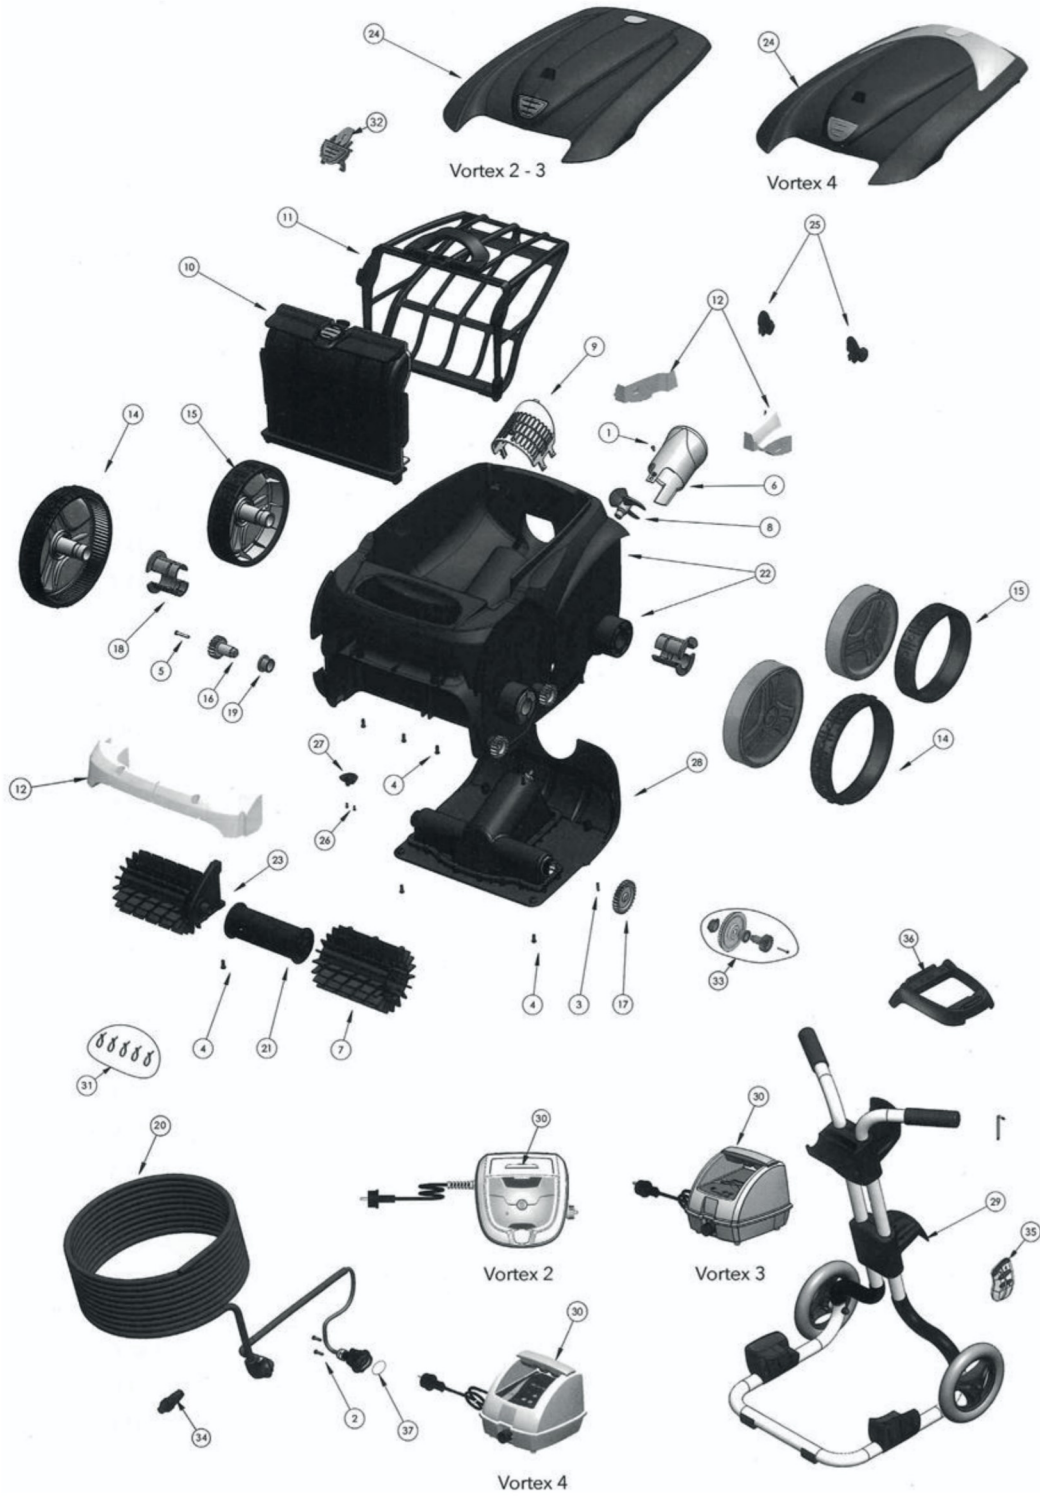

Modèle W9104 W9330 W9440

NETTOYAGE

N°	Code	Désignation article	N°	Code	Désignation article
1	R0639200	Vis 2.9*9.5mm - Kit de 5 (ZODIAC)	20	R0516800	Cable Complet 18m (ex W2519A)
2	R0608500	Vis VP TCL POZI 4X16 A2 - Kit de 5	20	R0528700	Câble flottant Vortex 21 m (ex. W2069. W2520A)
3	R0567800	Goupille 3x16 Inox A4 - Kit de 5 - REPLACE W1021A	21	R0517400	Support brosse (x2) - REMPLACE W1923A (ZODIAC)
4	R0516700	Vis 4x12 mm (x5) (ZODIAC)	22	R0589100	Coque complète 2WD II bleue - sans poignée PMS295 (ZODIAC)
5	R0638900	Vis Vp Tcl Pozi 4x25 A2 - Kit de 5	23	R0518700	Pontet brosse bleu - REMPLACE W1875A (ZODIAC)
6	R0517500	Guide flux (ZODIAC)	24	R0544700	Trappe bleue - REMPLACE W1896A et W2086A (ZODIAC)
7	R0635900	Brosses Lamelles PVC EC - Vendues par 2 (ex W1845A)	24	R0638500	Trappe EC complet V4 IR289 Z RV4550 - W2085A
7	R0638800	Brosse type 2 R9022 (x2) (ZODIAC) -REPLACE W2036A	25	R0518100	Bumper à Roulette Noir - Kit de 2 (ZODIAC) - REMPLACE W1977A
8	R0517000	HELICE V EC R7021 Ex. W1846A	26	R0564500	Visserie 2.2x6.5 mm (x5) (ZODIAC)
9	R0517600	Grille Vortex (ZODIAC)	27	R0519000	Rampe (ZODIAC)
10	R0517700	Support Filtre Ec R7040 - ex W1849B (Zodiac)	28	R0637800	Bloc moteur type A Vortex 3 Saphir (ex-W2123C-W1985C) (ZODIAC)
11	R0636600	Filtre EC Standard 100µ (ex. W1850A) C80	28	R0637900	Bloc moteur EC CR V4 + flotteur (ex W2075B et W2124B)
11	R0638600	Filtre débris très fin 60µ (Zodiac) 48-045	29	W1889A	Chariot EC A
11	R0643700	Filtre 200 µ Débris Larges pour robot Vortex 3 (Zodiac)	30	R0637300	Coffret de commande VX type 5 (ZODIAC)
12	R0539700	Flotteur complet (ZODIAC)	30	W1888B	Coffret de commande pour Vortex 3. P9300 (ex W1888A) - Remplace W2214A (Zodiac)
14	R0636201	Pneu (bandage) Avant noir SANS JANTE (voir R0636001) Vortex 3 et 4 (Zodiac)	30	W2076B	Coffret commande Vortex 4 (ex W2076A, W2078A)
14	R0636001	Jante Grande AV R9022 SANS PNEU (voir R0636201) Vortex 3 et 4 (Zodiac) 5-5050	31	R0567900	Collier à Ril - Kit de 5 (ZODIAC)
14	R0636400	Pneu à ventouse Vortex pour piscine carrelée - W2057A (Zodiac)	32	R0638700	Verrou trappe jaune (PMS108) (ZODIAC)
15	R0636300	Pneu (bandage) arrière noir SANS JANTE (voir R0636100) Vortex 3 et 4 (Zodiac)	33	R0517200	Transmission robot Vortex - Remplace W1972A
15	R0636100	Jante petite AR EC SANS PNEU (voir R0636300) Vortex 3 et 4 (ZODIAC)	34	R0565600	Connect Cyl 4 Pt Male - ex W1194A
16	R0639000	Pignon 17 Dents - Kit de 2	35	W2037A	Télécommande V4
17	R0518800	Pignon 27 dents (x2) (ZODIAC)	36	R0662600	Socle coffret de commande (ZODIAC)
18	R0636700	PALIER ROUE EC (ex W1880B) K28	37	W1851A	JOINT 21 x 2 mm CONNECTEUR BLOC
19	R0639100	Palier Exterieur Ec - Kit de 2	99	W1581B	Housse de protection (pour chariot W1889A) (ZODIAC)
20	R0636800	Câble flottant 15m VX (ZODIAC)			