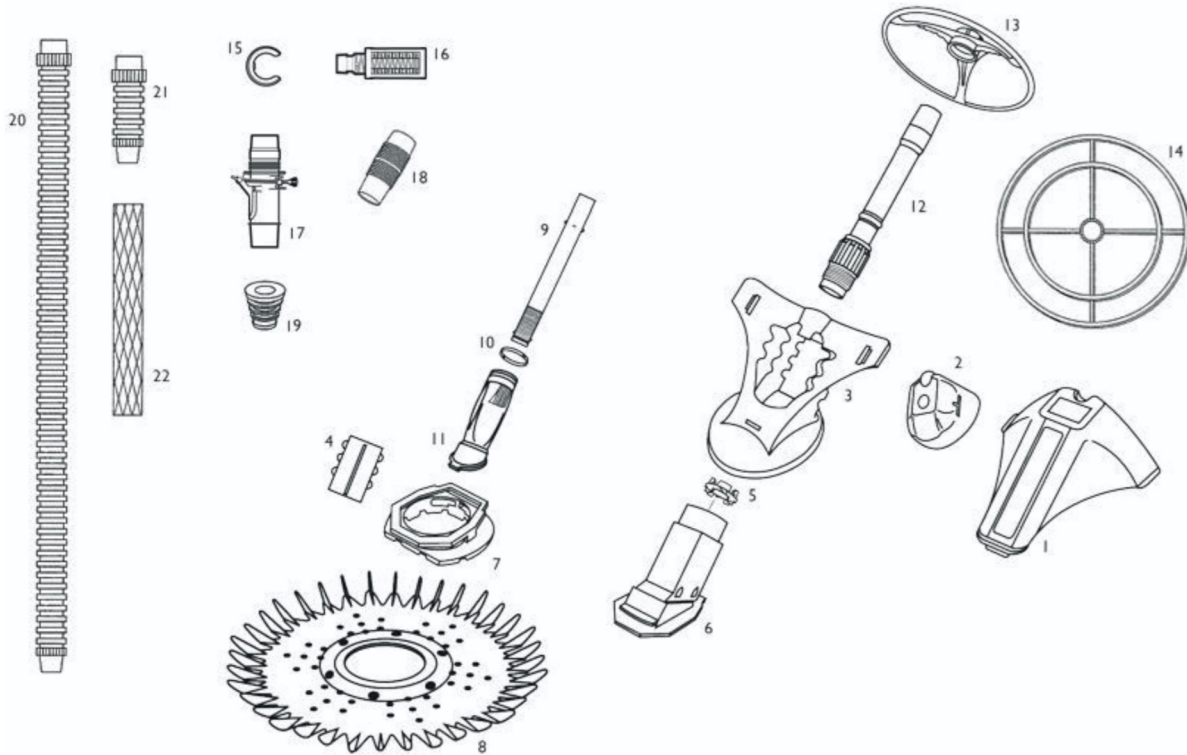

BARACUDA Classic

N°	Code	Désignation article	N°	Code	Désignation article
2	W69637	FLOTTEUR CORPS	14	W69720P	Grande roue déflectrice Classic - remplacé par W69720
5	W74000P	Bague de compression SGE-SM-SG+-C	15	W83353P	CONTREPOIDS DE TUYAU BLEU
7	W69721A	F-F SG with pillar pearl blue - REMPLACE W69721 (ZODIAC)	16	W70335P	Testeur de débit Baracuda (Zodiac)
8	W47552	DISQUE DE NETTOYEUR CLASSIC	17	W60055P	VANNE AUTO DE REGLAGE BARACUDA - (Zodiac) R0527400
9	W56525P	TUYAU INTERNE SG-M-SG+-V-GE-SM-C	18	W41710	Connecteur tuyau Baracuda SG-SG+-SM-C (Zodiac) - ex W41710P
11	W81701P	DIAPHRAGME SM-G-SG-C - (Zodiac)	20	W69100	Tuyau blanc H (jeu de 6 x 1 m) - (Zodiac)
12	W69651	TUYAU SORTIE EXTERIEUR BARACUDA CLASSIC - (Zodiac)	21	W69722P	TUYAU 22 BLEU
13	W69647	ROUE DEFLECTRICE CLASSIC	22	W33900P	FILET DE PROTECTION DE TUYAU