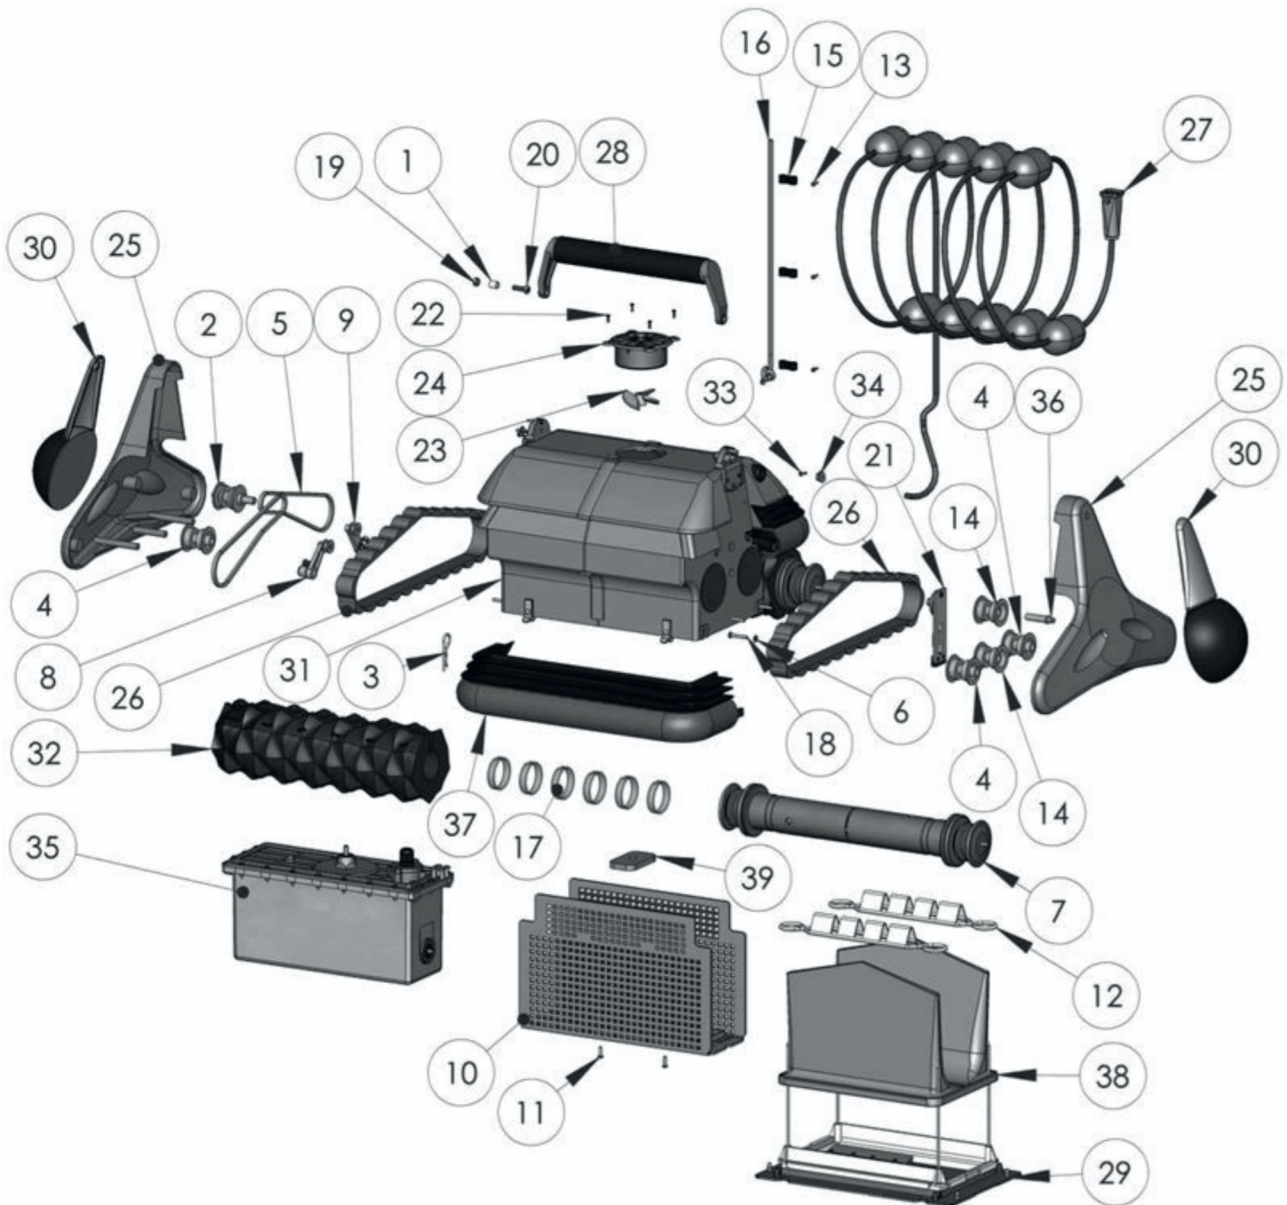

Modèle W9200

NETTOYAGE

N°	Code	Désignation article	N°	Code	Désignation article
1	W0003A	ENTRETOISE FIX POIGNEE	23	W0435A	Helice Blanche Dia 64 SWR
2	W0010A	Roulette d'entraînement (Zodiac)	24	W0652A	GUIDE FLUX GRIS CYBERNAUT
3	W0011A	GOUPILLE BETA	25	W0655B	FLASQUE CHENIL CYBER
4	W0013A	ROULETTE LONG GUIDE CHEN	26	W0659D	Chenille ondulee Grise Kraton pour Cybernaut mousse. Black Pearl - W1798A (Zodiac)
5	W0014A	Courroie de transmission tous robots Zodiac -à l'unité	27	W0683A	Câble flottant Gris 25m V1.0 pour CYBERNAUT
6	W0017A	RONDELLE M4 A2	27	W0664A	Câble flottant Gris 16.5m V1.0 pour CYBERNAUT
7	W0018A	SUPPORT BROSSE	30	W0681A	Flotteur Cybernaut - voir W0825A et W0820A pour clip et vis (Zodiac)
8	W0037A	Ensemble Tendeur de courroie - forme "S" (ZODIAC)	31	W0682A	Coque complète CYBERNAUT
9	W0038A	Ensemble Tendeur de courroie - forme "C" (ZODIAC)	32	W0887A	Kit de Mousses noires (x2) pour robots Sweepy-Cybernaut-Indigo-Swing + 14 Clips CY - REMPLACE W0021A et W0727A (Zodiac)
10	W0044A	GRILLE PROT CARTER MOT	32	W1582A	Brosses lisse caoutchouc humide PVA SW2 - Pack x4 (ZODIAC)
11	W0090A	VIS VT TCL POZI 3.5X13 A2	33	W0820A	VIS VM TCL POZI 3X8 A2
12	W0095A	Pince de blocage pour Sac Filtre - à l'unité (Zodiac)	34	W0825A	Clip Bras Flotteur Cybernaut
14	W0121A	ROULETTE COURT GUIDE CHEN	35	W0684C	Couvercle Moteur pour CYBERNAUT. INDIGO. ROLPHON. SWEEPY BLANC. SWEEPY FREE. SWEEPY M3
15	W0125B	CAVAL DBLE AT CORD BLEU97	35	W0839C	Bloc Moteur SWYLS NM V2.0 pour CYBERNAUT (ZODIAC)
17	W0139A	Attache mousse de robot (Zodiac)	37	W1134A	PARE CHOC COMPLET CYBERNAUT
18	W0164A	VIS VT TCL POZI 3.9X25 A2	38	W1187B	Sac filtre petits débris 4 oeillets poche 20µ - Remplace W1187A (ZODIAC)
19	W0329A	ECROU INDESS M 6 A2	39	W1521A	Lest inox - Remplace W0046A
20	W0339A	VIS VM TRL POELIER 6X20A2	99	W1116A	Pochette ACC Presse-étoupe V1.0
21	W0344B	ENSEMBL PIED DE ROT	99	W0075A	Moteur de rotation (Zodiac)
22	W0351A	VIS VT TFC POZI 2.9X9.5A2			